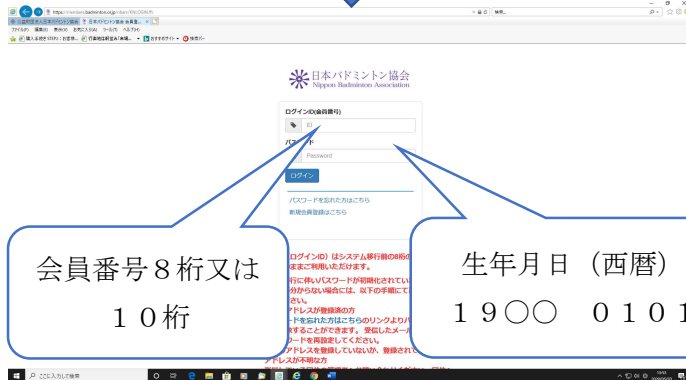

パソコン、スマホからの登録及び公認審判員の確認方法

日本バドミントン協会のホームページから下記の要領で確認お願できます。

①

クリック

※**スマホで確認する場合は「トップページ」の左上の横三本線をクリックすると下記マークが現れます**

クリック

②

会員番号 8桁又は
10桁

生年月日 (西暦)
1900 0101

④

クリック

⑤ 審判有効期間確認

③ 登録期間確認

クリック

令和5年4月現在で、有効期間が2021年3月31日であれば、令和3・4・5年分の登録料を遡って完納してください

クリック