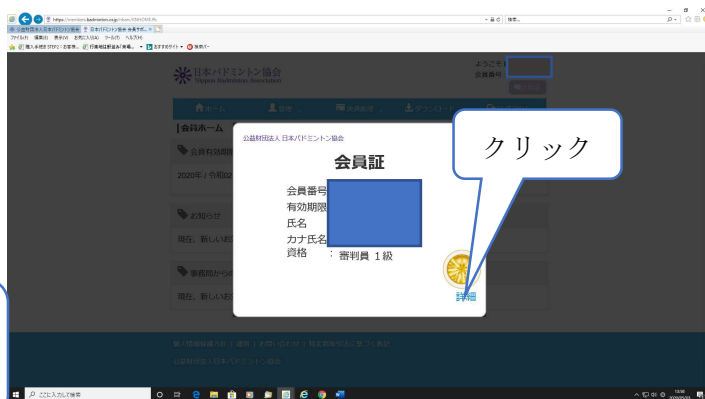

パソコン、スマホからの登録及び公認審判員の確認方法

日本バドミントン協会のホームページから下記の要領で確認お願できます。

①

クリック

※**スマホで確認する場合は「トップページ」の左上の横三本線をクリックすると下記マークが現れます**

クリック

②

会員番号 8桁又は
10桁

生年月日 (西暦)
1900 0101

④

クリック

⑤ 審判有効期間確認

③ 登録期間確認

クリック

令和5年4月現在で、有効期間が2021年3月31日であれば、令和3・4・5年分の登録料を遡って完納してください

クリック