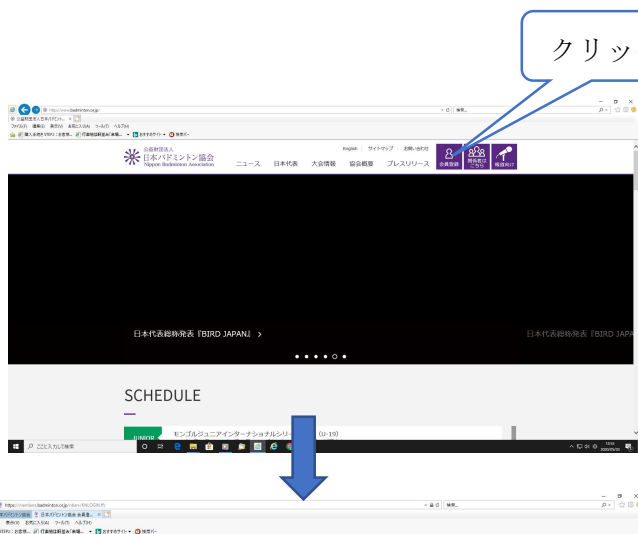

パソコン、スマホからの登録及び公認審判員の確認方法

日本バドミントン協会のホームページから下記の要領で確認お願できます。

①

クリック

※**スマホで確認する場合は「トップページ」の左上の横三本線をクリックすると下記マークが現れます**

クリック

②

会員番号 8桁又は
10桁