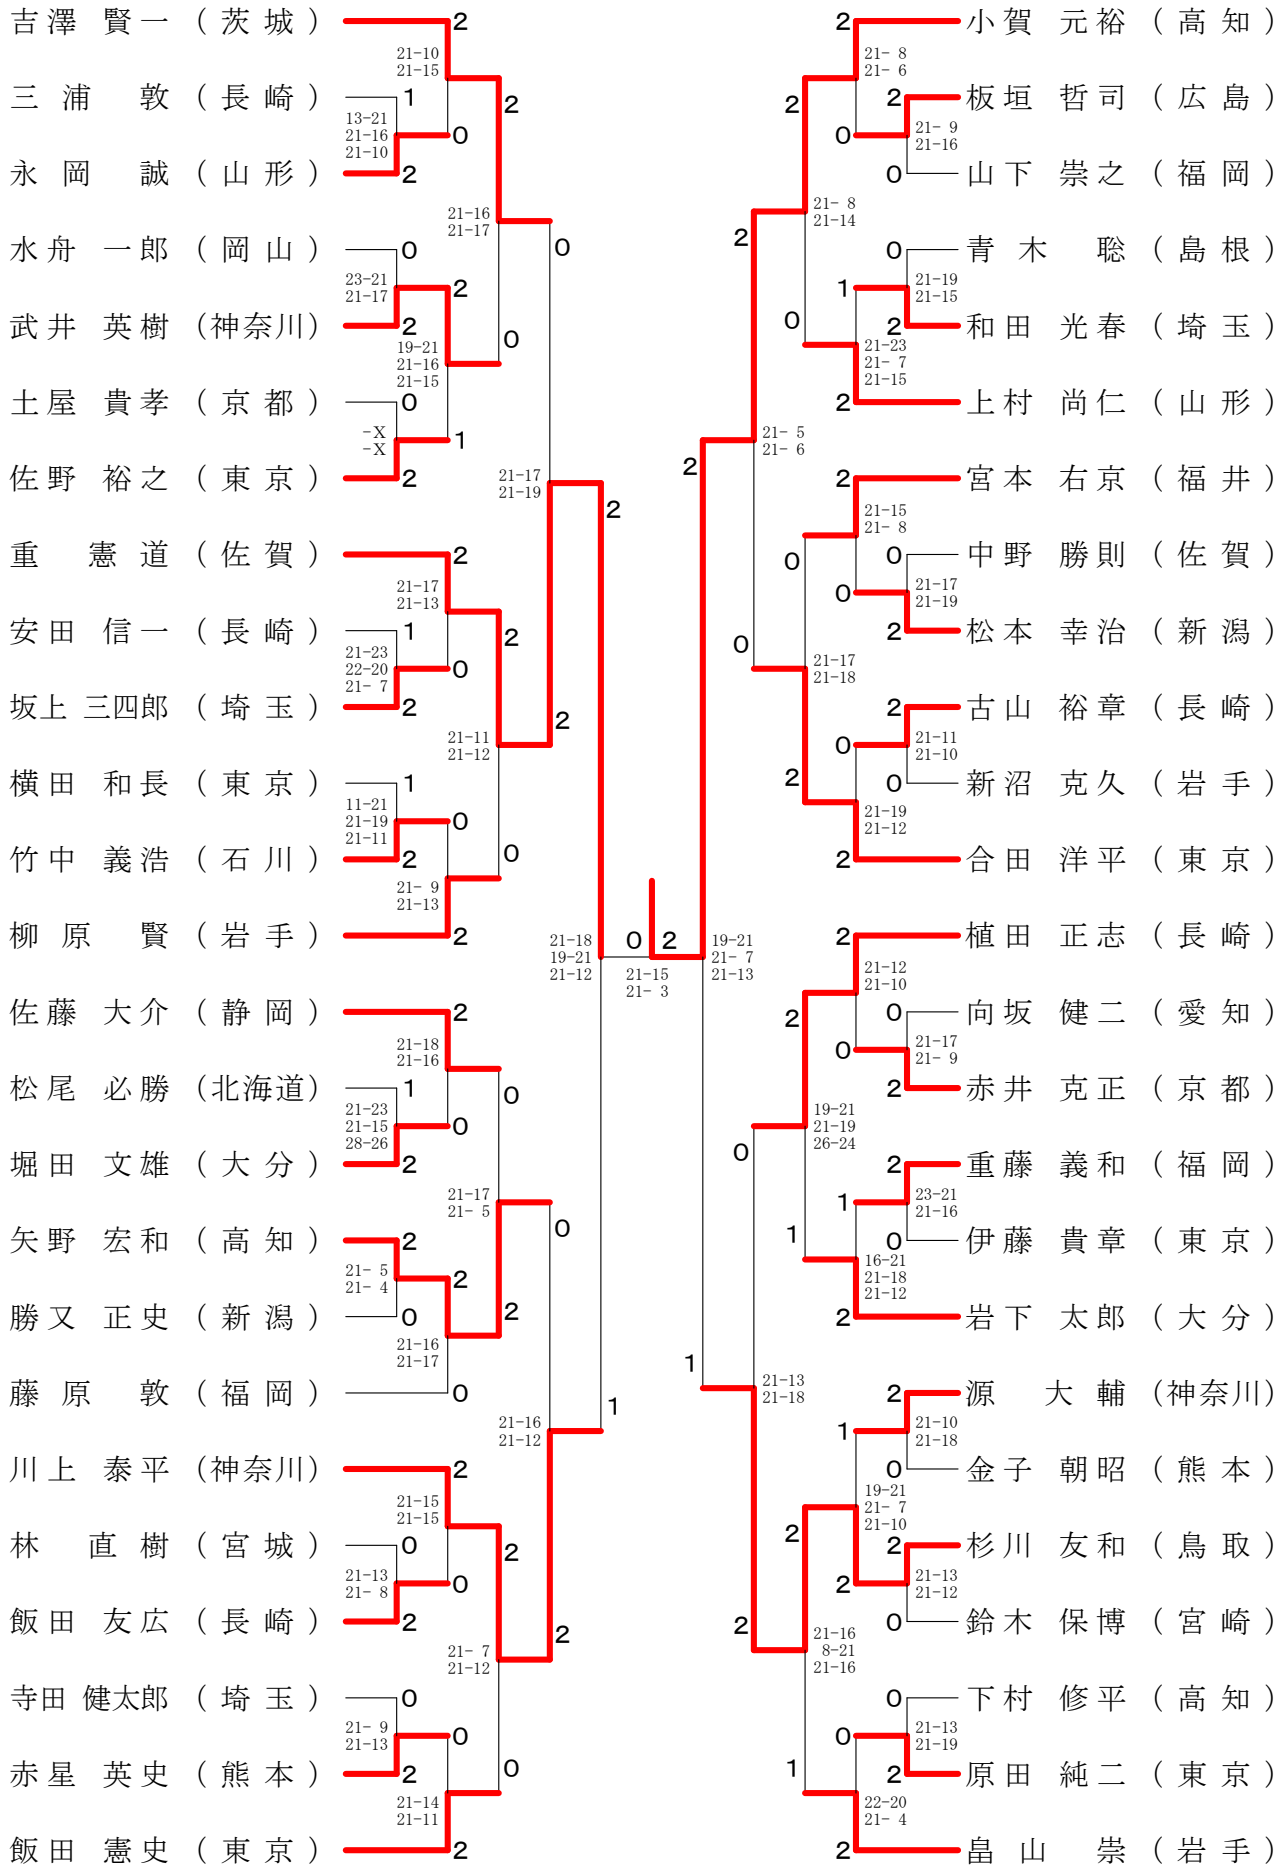

令和元年度 第58回全日本教職員バドミントン選手権大会 総合順位

結
果

8
月
14
日
終
了

順位	都道府県	団体参加点	団体勝抜点	個人参加点	個人勝抜点	総合得点
1	東京	15	24	63	56	158
2	福岡	9	18	43	48	118
3	熊本	15	30	30	38	113
4	長崎	9	24	29	42	104
5	石川	12	24	29	24	89
6	京都	9	18	22	32	81
7	千葉	9	12	26	26	73
8	高知	6	6	28	28	68
9	愛知	9	6	24	20	59
10	北海道	3		21	28	52
11	埼玉	3		27	20	50
12	長野	6		20	22	48
13	栃木	6	6	12	22	46
13	鳥取	3	6	11	26	46
15	島根			9	36	45
16	香川	3	12	8	14	37
17	福島	6		14	16	36
18	奈良	3		6	26	35
19	兵庫			8	24	32
20	神奈川			15	16	31
21	山口			8	20	28
22	愛媛	3		10	14	27
22	佐賀	3		8	16	27
22	滋賀			5	22	27
25	広島	6		12	6	24
25	群馬			6	18	24
27	岡山	3		9	10	22
28	富山			9	12	21
29	茨城	3		11	6	20
30	岩手			5	12	17
31	岐阜			3	12	15
32	大分	3		9	2	14
33	和歌山			3	8	11
33	鹿児島			3	8	11
35	福井			4	6	10
36	宮崎			3	6	9
37	静岡			6	2	8
38	宮城			3	4	7
39	新潟			6		6
40	山形			3	2	5
41	青森			1	2	3
41	大阪			3		3
43	三重					0
43	山梨					0
43	秋田					0
43	徳島					0
43	沖縄					0

第58回全日本教職員バドミントン選手権大会

令和元年8月11日 長崎県 長崎市

男子団体 (MT)

女子団体 (WT)

成壮年男子団体 (OBT)

成壮年女子団体 (OGT)

ハイパーエイジ男子団体 (HBT)

第58回全日本教職員バドミントン選手権大会

令和元年8月12日-14日 長崎県 長崎市・長与町

一般男子単 (MS) - 1

第58回全日本教職員バドミントン選手権大会

令和元年8月12日-14日 長崎県 長崎市・長与町

一般男子単 (MS) - 2

第58回全日本教職員バドミントン選手権大会

令和元年8月12日-14日 長崎県 長崎市・長与町

30歳以上男子単 (30MS)

第58回全日本教職員バドミントン選手権大会

令和元年8月12日-14日 長崎県 長崎市・長与町

40歳以上男子単 (40MS)

第58回全日本教職員バドミントン選手権大会

令和元年8月12日-14日 長崎県 長崎市・長与町

50歳以上男子単 (50MS)

第58回全日本教職員バドミントン選手権大会

令和元年8月12日-14日 長崎県 長崎市・長与町