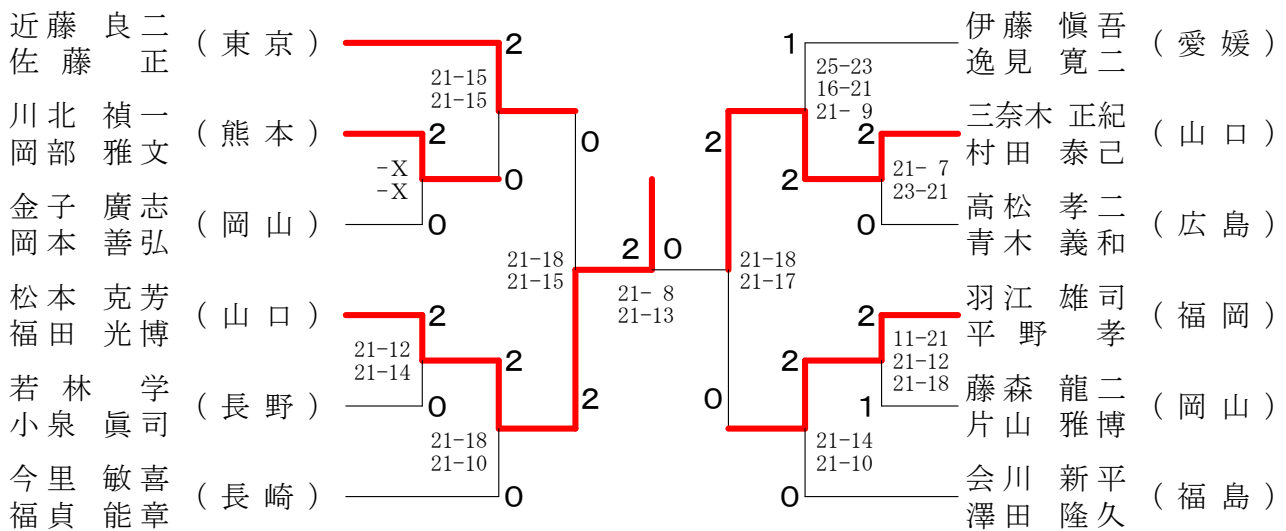

40歳以上女子単 (40WS)

55歳以上女子単 (55WS)

第58回全日本教職員バドミントン選手権大会

令和元年8月12日-14日 長崎県 長崎市・長与町

一般男子複 (MD)

第58回全日本教職員バドミントン選手権大会

令和元年8月12日-14日 長崎県 長崎市・長与町

30歳以上男子複 (30MD)

第58回全日本教職員バドミントン選手権大会

令和元年8月12日-14日 長崎県 長崎市・長与町

40歳以上男子複 (40MD)

第58回全日本教職員バドミントン選手権大会

令和元年8月12日-14日 長崎県 長崎市・長与町

50歳以上男子複 (50MD)

第58回全日本教職員バドミントン選手権大会

令和元年8月12日-14日 長崎県 長崎市・長与町

60歳以上男子複 (60MD)

65歳以上男子複 (65MD)

70歳以上男子複 (70MD)

第58回全日本教職員バドミントン選手権大会

令和元年8月12日-14日 長崎県 長崎市・長与町

一般女子複 (WD)

第58回全日本教職員バドミントン選手権大会

令和元年8月12日-14日 長崎県 長崎市・長与町