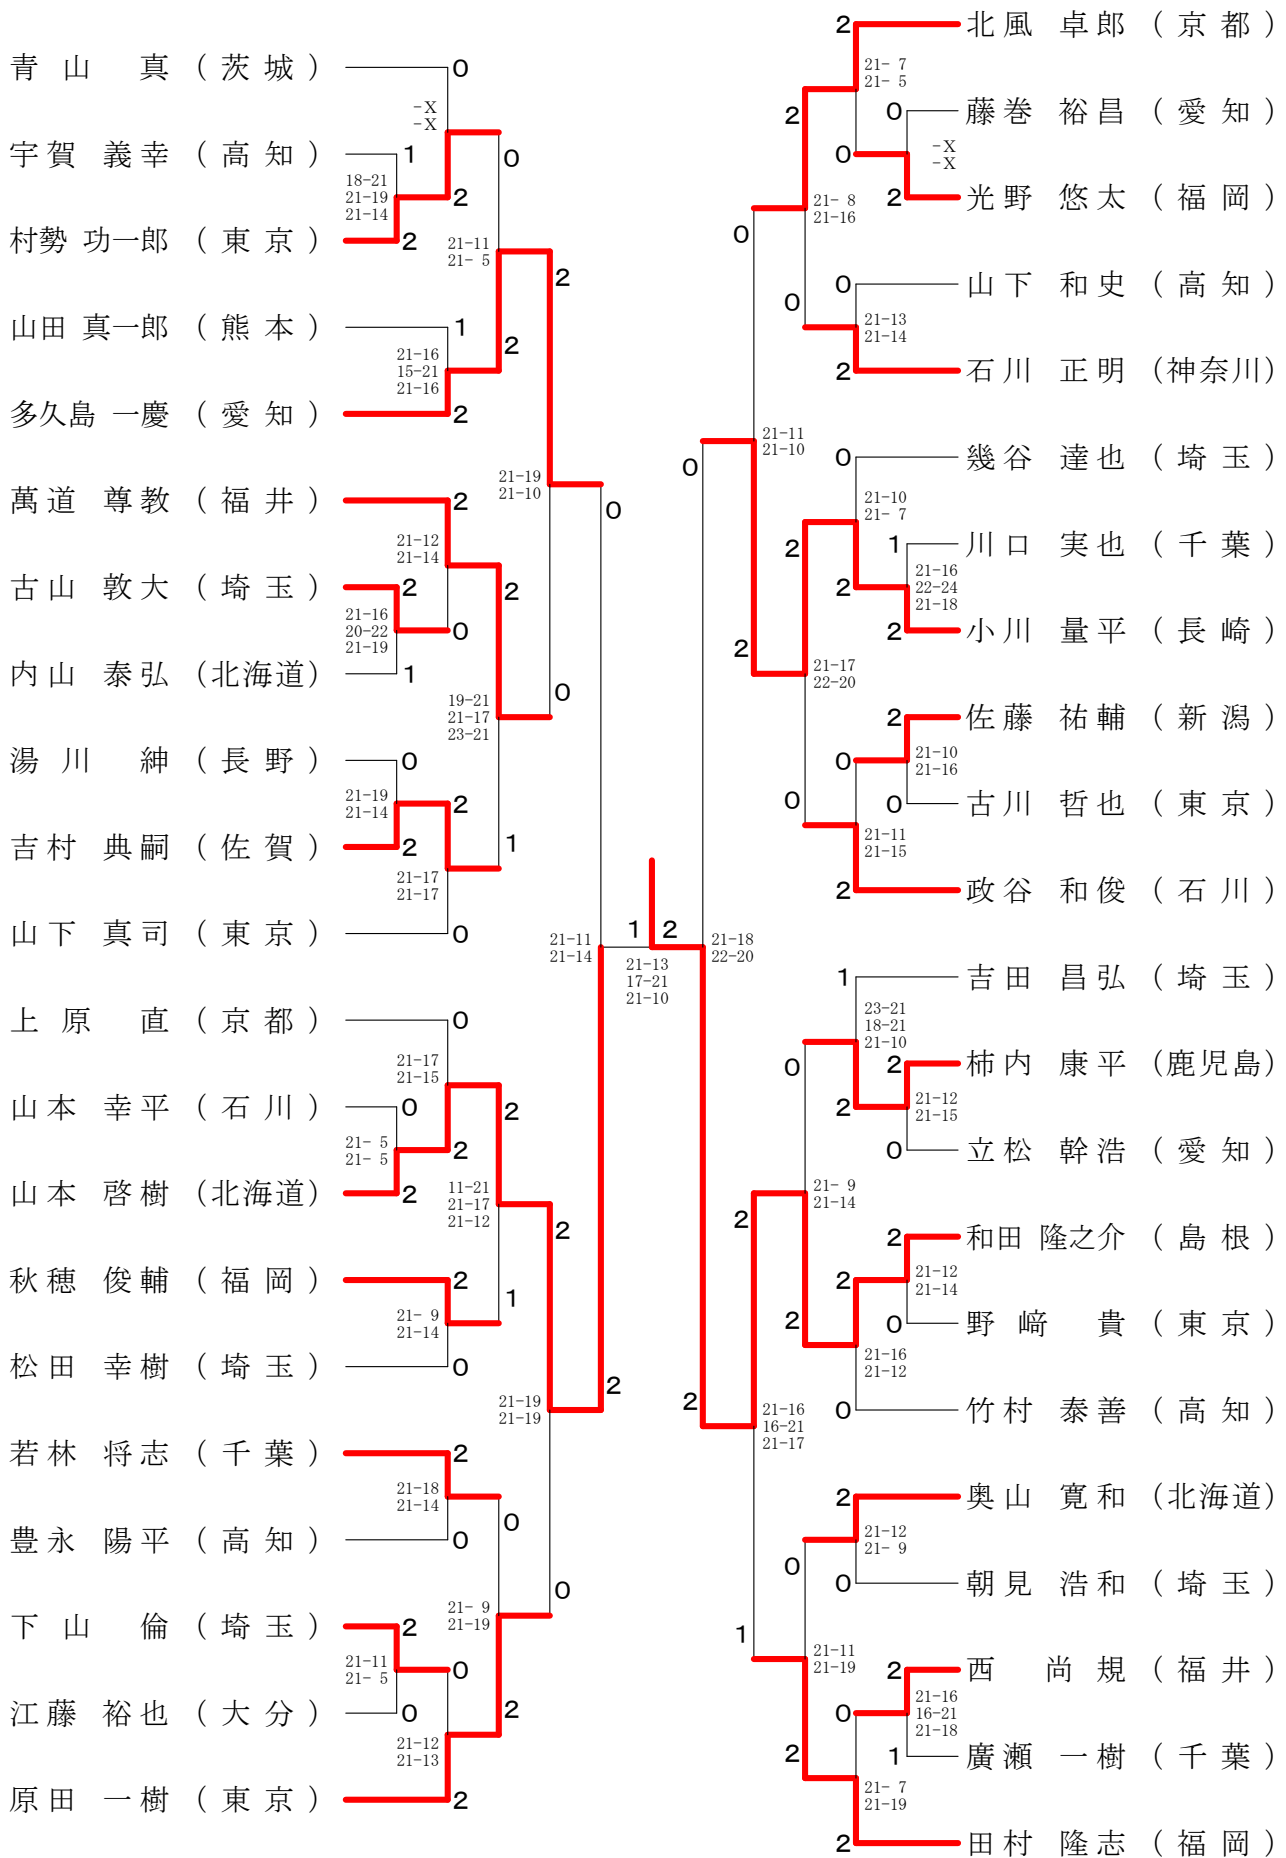

令和元年度 第58回全日本教職員バドミントン選手権大会 総合順位

結
果

8
月
14
日
終
了

順位	都道府県	団体参加点	団体勝抜点	個人参加点	個人勝抜点	総合得点
1	東京	15	24	63	56	158
2	福岡	9	18	43	48	118
3	熊本	15	30	30	38	113
4	長崎	9	24	29	42	104
5	石川	12	24	29	24	89
6	京都	9	18	22	32	81
7	千葉	9	12	26	26	73
8	高知	6	6	28	28	68
9	愛知	9	6	24	20	59
10	北海道	3		21	28	52
11	埼玉	3		27	20	50
12	長野	6		20	22	48
13	栃木	6	6	12	22	46
13	鳥取	3	6	11	26	46
15	島根			9	36	45
16	香川	3	12	8	14	37
17	福島	6		14	16	36
18	奈良	3		6	26	35
19	兵庫			8	24	32
20	神奈川			15	16	31
21	山口			8	20	28
22	愛媛	3		10	14	27
22	佐賀	3		8	16	27
22	滋賀			5	22	27
25	広島	6		12	6	24
25	群馬			6	18	24
27	岡山	3		9	10	22
28	富山			9	12	21
29	茨城	3		11	6	20
30	岩手			5	12	17
31	岐阜			3	12	15
32	大分	3		9	2	14
33	和歌山			3	8	11
33	鹿児島			3	8	11
35	福井			4	6	10
36	宮崎			3	6	9
37	静岡			6	2	8
38	宮城			3	4	7
39	新潟			6		6
40	山形			3	2	5
41	青森			1	2	3
41	大阪			3		3
43	三重					0
43	山梨					0
43	秋田					0
43	徳島					0
43	沖縄					0

第58回全日本教職員バドミントン選手権大会

令和元年8月11日 長崎県 長崎市

男子団体 (MT)

女子団体 (WT)

成壮年男子団体 (OBT)

成壮年女子団体 (OGT)

ハイパーエイジ男子団体 (HBT)

第58回全日本教職員バドミントン選手権大会

令和元年8月12日-14日 長崎県 長崎市・長与町

一般男子単 (MS) - 1

第58回全日本教職員バドミントン選手権大会

令和元年8月12日-14日 長崎県 長崎市・長与町

一般男子単 (MS) - 2

第58回全日本教職員バドミントン選手権大会

令和元年8月12日-14日 長崎県 長崎市・長与町

30歳以上男子単 (30MS)

第58回全日本教職員バドミントン選手権大会

令和元年8月12日-14日 長崎県 長崎市・長与町

40歳以上男子単 (40MS)

第58回全日本教職員バドミントン選手権大会

令和元年8月12日-14日 長崎県 長崎市・長与町

50歳以上男子単 (50MS)

第58回全日本教職員バドミントン選手権大会

令和元年8月12日-14日 長崎県 長崎市・長与町