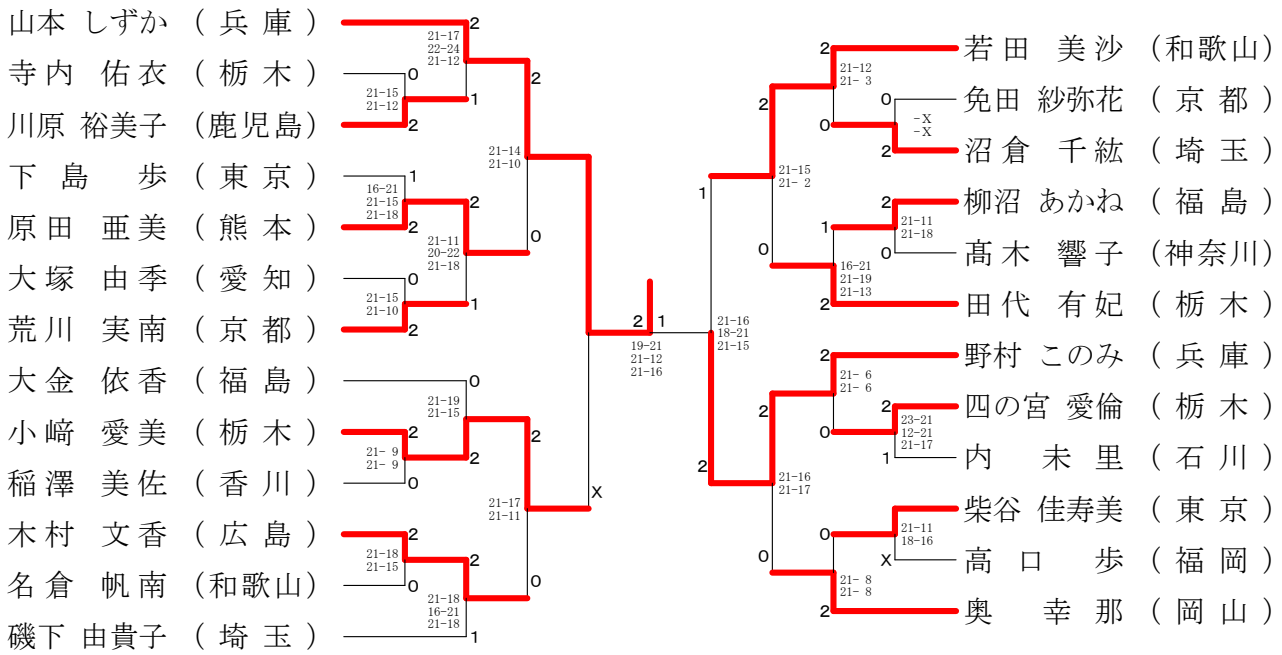

60歳以上男子単 (60MS)

65歳以上男子単 (65MS)

70歳以上男子単 (70MS)

第58回全日本教職員バドミントン選手権大会

令和元年8月12日-14日 長崎県 長崎市・長与町

一般女子単 (WS)

30歳以上女子単 (30WS)

50歳以上女子単 (50WS)