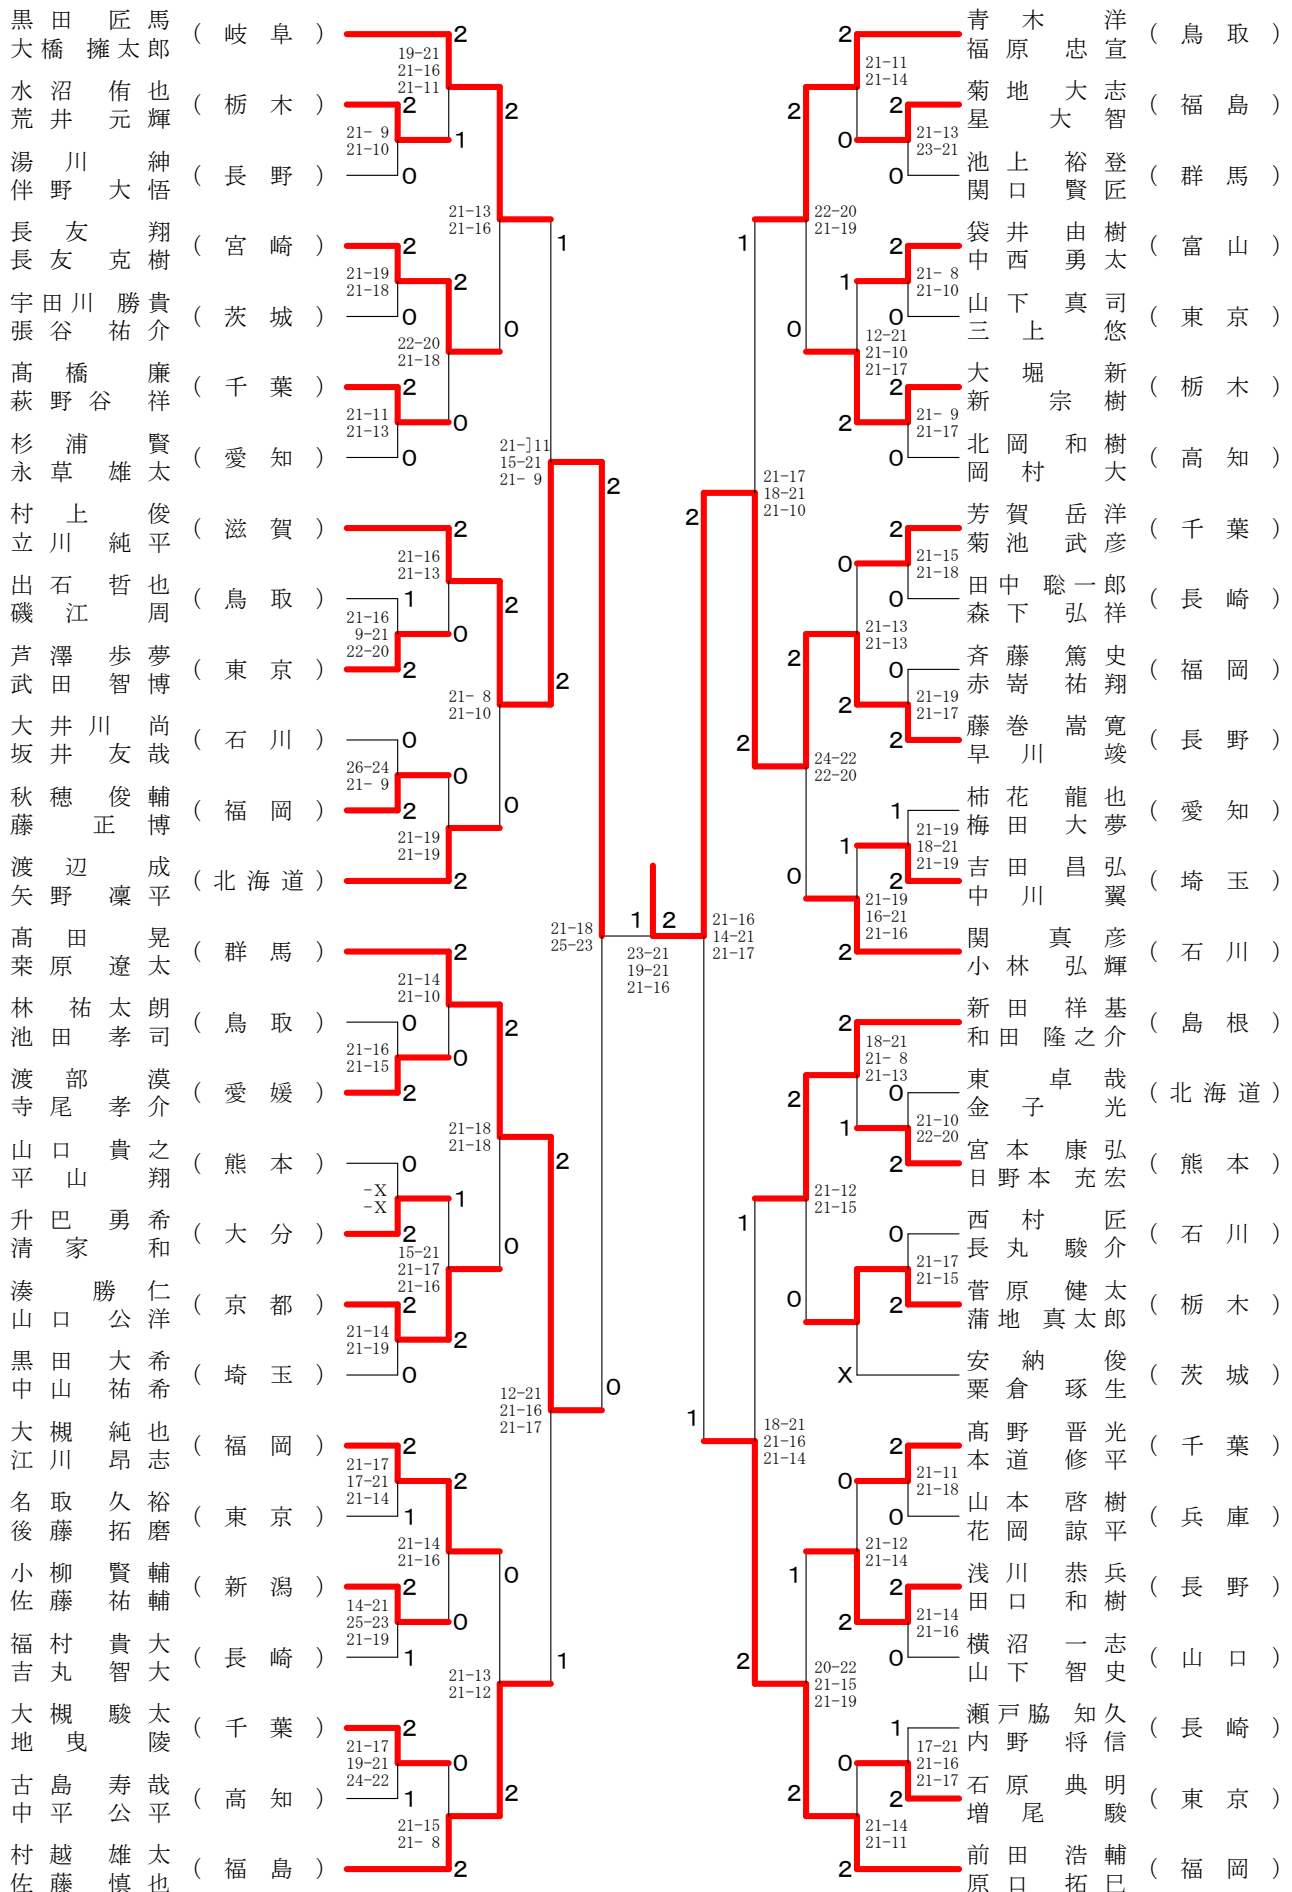

40歳以上女子単 (40WS)

55歳以上女子単 (55WS)

第58回全日本教職員バドミントン選手権大会

令和元年8月12日-14日 長崎県 長崎市・長与町

一般男子複 (MD)

第58回全日本教職員バドミントン選手権大会

令和元年8月12日-14日 長崎県 長崎市・長与町

30歳以上男子複 (30MD)