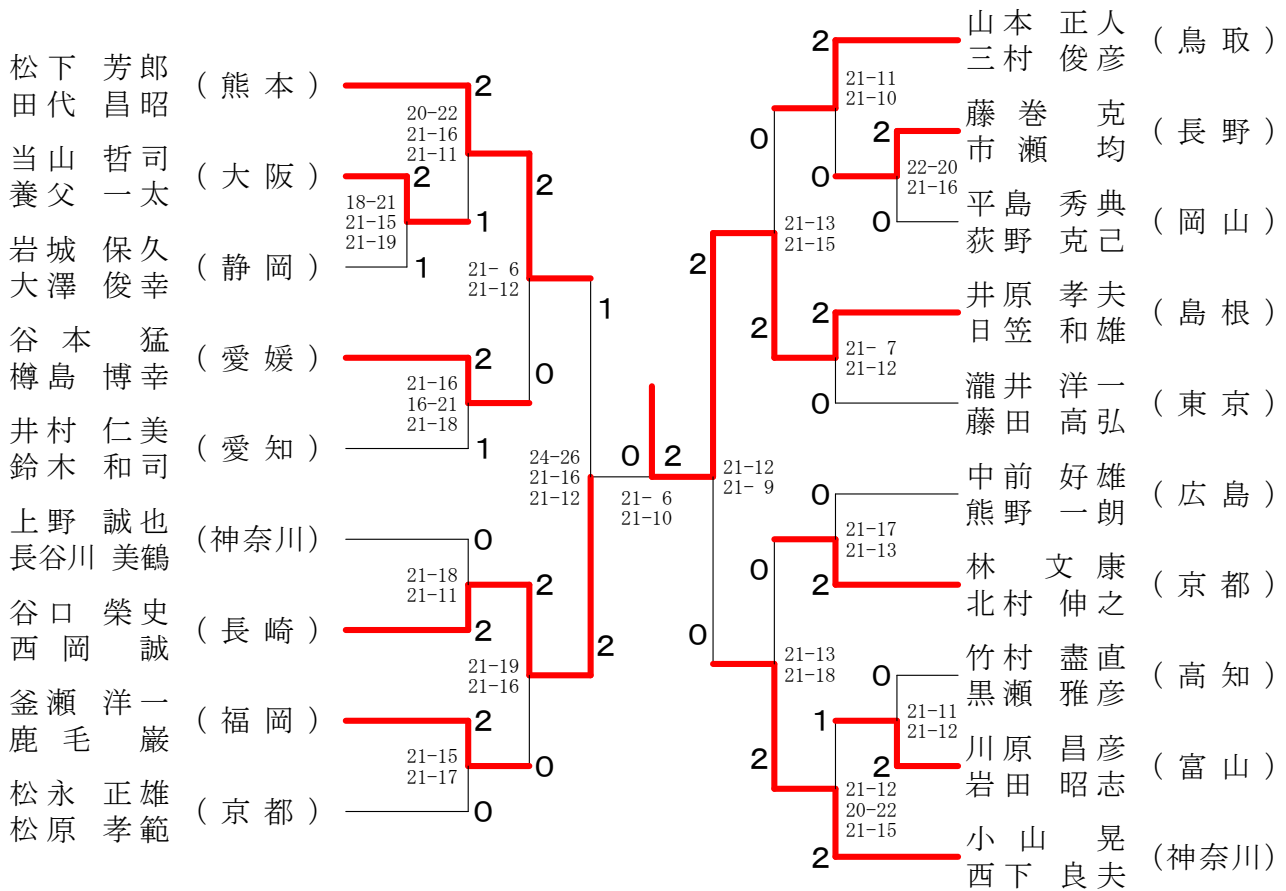

第58回全日本教職員バドミントン選手権大会

令和元年8月12日-14日 長崎県 長崎市・長与町

40歳以上男子複 (40MD)

第58回全日本教職員バドミントン選手権大会

令和元年8月12日-14日 長崎県 長崎市・長与町

50歳以上男子複 (50MD)

第58回全日本教職員バドミントン選手権大会

令和元年8月12日-14日 長崎県 長崎市・長与町

60歳以上男子複 (60MD)

65歳以上男子複 (65MD)

70歳以上男子複 (70MD)

第58回全日本教職員バドミントン選手権大会

令和元年8月12日-14日 長崎県 長崎市・長与町

一般女子複 (WD)

第58回全日本教職員バドミントン選手権大会

令和元年8月12日-14日 長崎県 長崎市・長与町