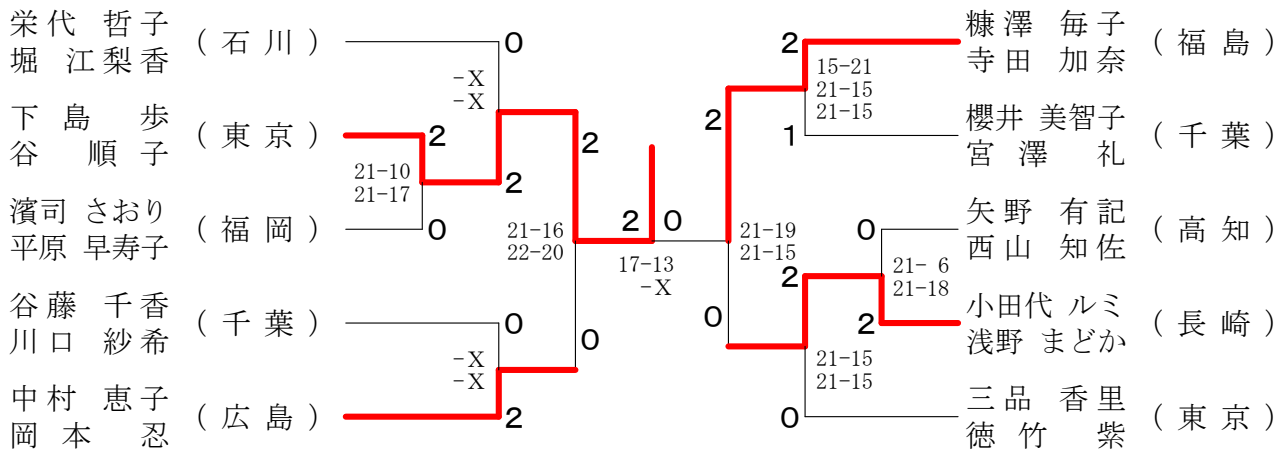

60歳以上男子複 (60MD)

65歳以上男子複 (65MD)

70歳以上男子複 (70MD)

第58回全日本教職員バドミントン選手権大会

令和元年8月12日-14日 長崎県 長崎市・長与町

一般女子複 (WD)

第58回全日本教職員バドミントン選手権大会

令和元年8月12日-14日 長崎県 長崎市・長与町

30歳以上女子複 (30WD)

40歳以上女子複 (40WD)

50歳以上女子複 (50WD)

55歳以上女子複 (55WD)