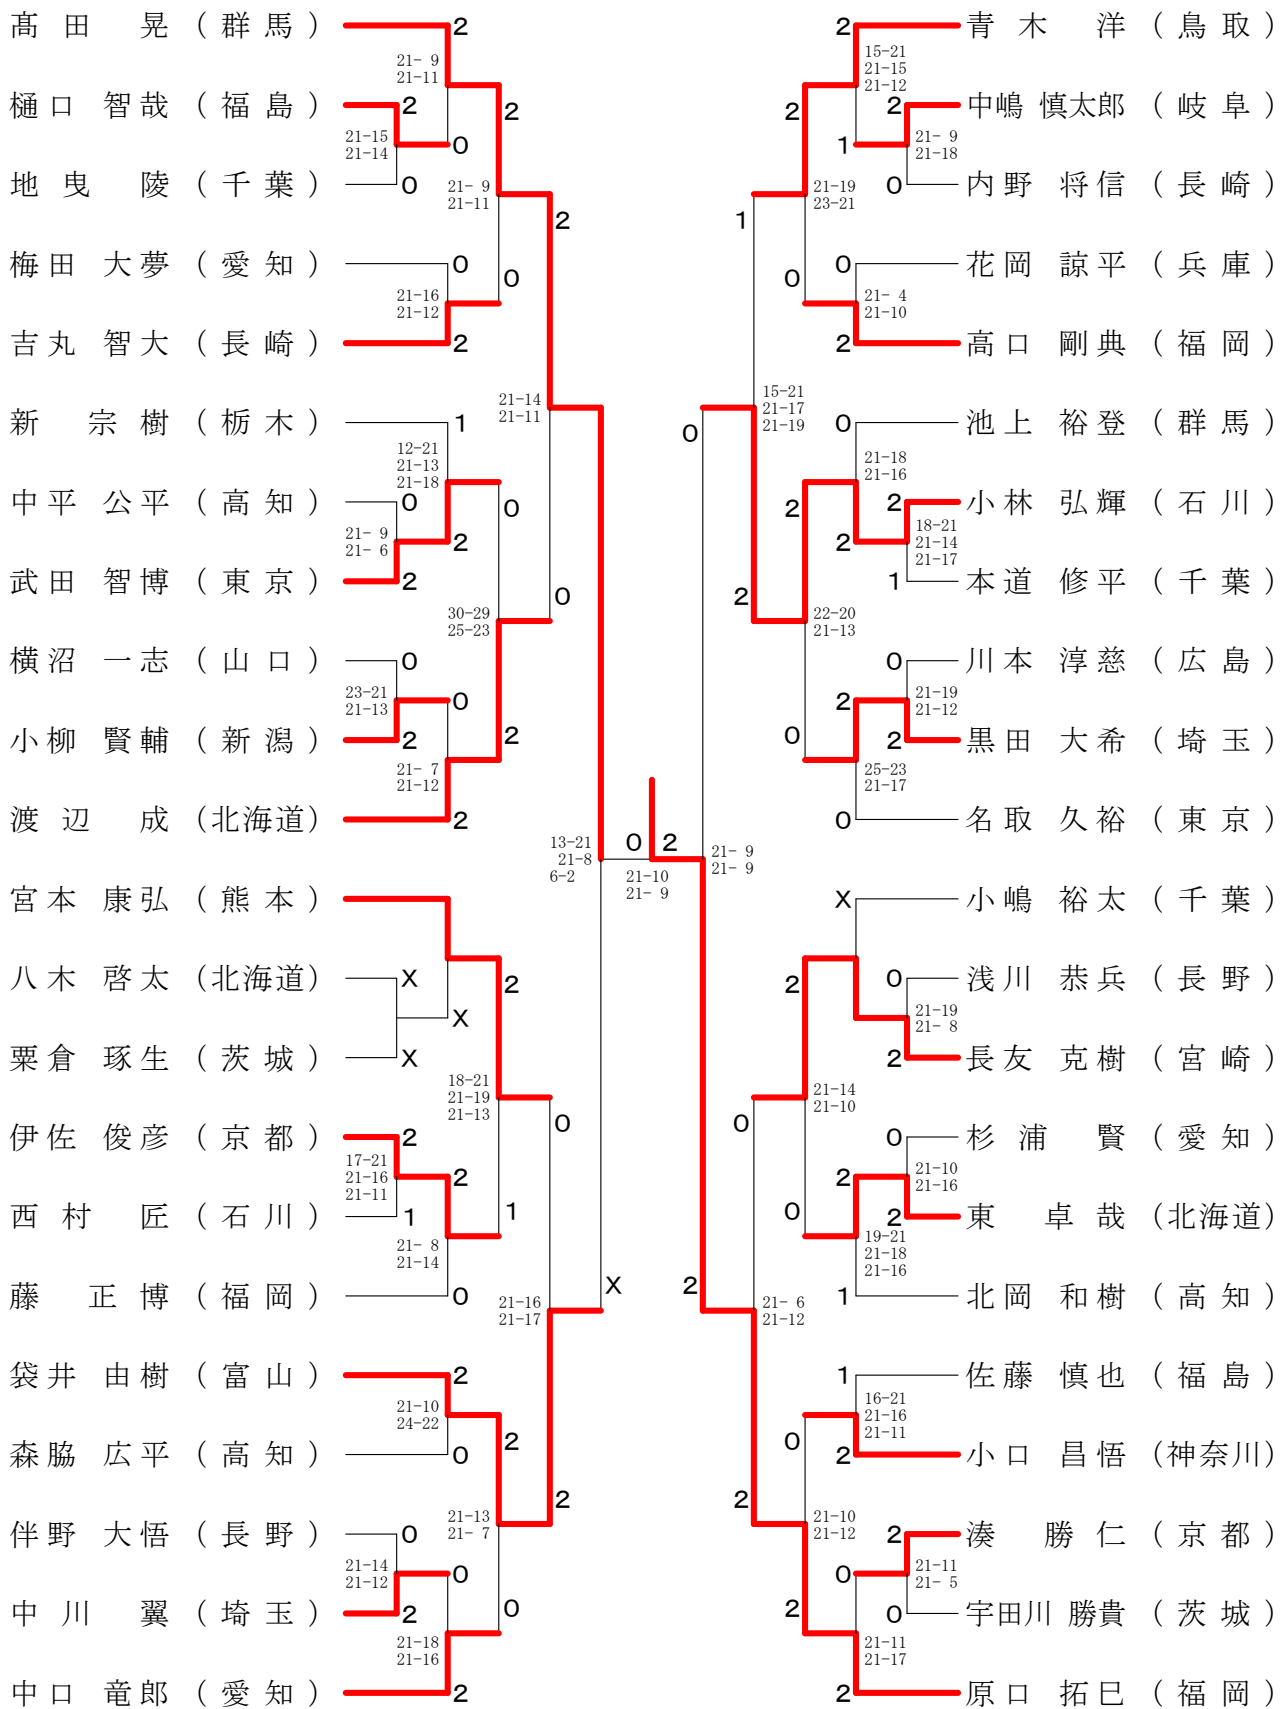

令和元年度 第58回全日本教職員バドミントン選手権大会 総合順位

結
果

8
月
14
日
終
了

順位	都道府県	団体参加点	団体勝抜点	個人参加点	個人勝抜点	総合得点
1	東京	15	24	63	56	158
2	福岡	9	18	43	48	118
3	熊本	15	30	30	38	113
4	長崎	9	24	29	42	104
5	石川	12	24	29	24	89
6	京都	9	18	22	32	81
7	千葉	9	12	26	26	73
8	高知	6	6	28	28	68
9	愛知	9	6	24	20	59
10	北海道	3		21	28	52
11	埼玉	3		27	20	50
12	長野	6		20	22	48
13	栃木	6	6	12	22	46
13	鳥取	3	6	11	26	46
15	島根			9	36	45
16	香川	3	12	8	14	37
17	福島	6		14	16	36
18	奈良	3		6	26	35
19	兵庫			8	24	32
20	神奈川			15	16	31
21	山口			8	20	28
22	愛媛	3		10	14	27
22	佐賀	3		8	16	27
22	滋賀			5	22	27
25	広島	6		12	6	24
25	群馬			6	18	24
27	岡山	3		9	10	22
28	富山			9	12	21
29	茨城	3		11	6	20
30	岩手			5	12	17
31	岐阜			3	12	15
32	大分	3		9	2	14
33	和歌山			3	8	11
33	鹿児島			3	8	11
35	福井			4	6	10
36	宮崎			3	6	9
37	静岡			6	2	8
38	宮城			3	4	7
39	新潟			6		6
40	山形			3	2	5
41	青森			1	2	3
41	大阪			3		3
43	三重					0
43	山梨					0
43	秋田					0
43	徳島					0
43	沖縄					0

第58回全日本教職員バドミントン選手権大会

令和元年8月11日 長崎県 長崎市

男子団体 (MT)

女子団体 (WT)

成壮年男子団体 (OBT)

成壮年女子団体 (OGT)

ハイパーエイジ男子団体 (HBT)

第58回全日本教職員バドミントン選手権大会

令和元年8月12日-14日 長崎県 長崎市・長与町

一般男子単 (MS) - 1

第58回全日本教職員バドミントン選手権大会

令和元年8月12日-14日 長崎県 長崎市・長与町

一般男子単 (MS) - 2

第58回全日本教職員バドミントン選手権大会

令和元年8月12日-14日 長崎県 長崎市・長与町

30歳以上男子単 (30MS)

第58回全日本教職員バドミントン選手権大会

令和元年8月12日-14日 長崎県 長崎市・長与町

40歳以上男子単 (40MS)

第58回全日本教職員バドミントン選手権大会

令和元年8月12日-14日 長崎県 長崎市・長与町

50歳以上男子単 (50MS)

第58回全日本教職員バドミントン選手権大会

令和元年8月12日-14日 長崎県 長崎市・長与町