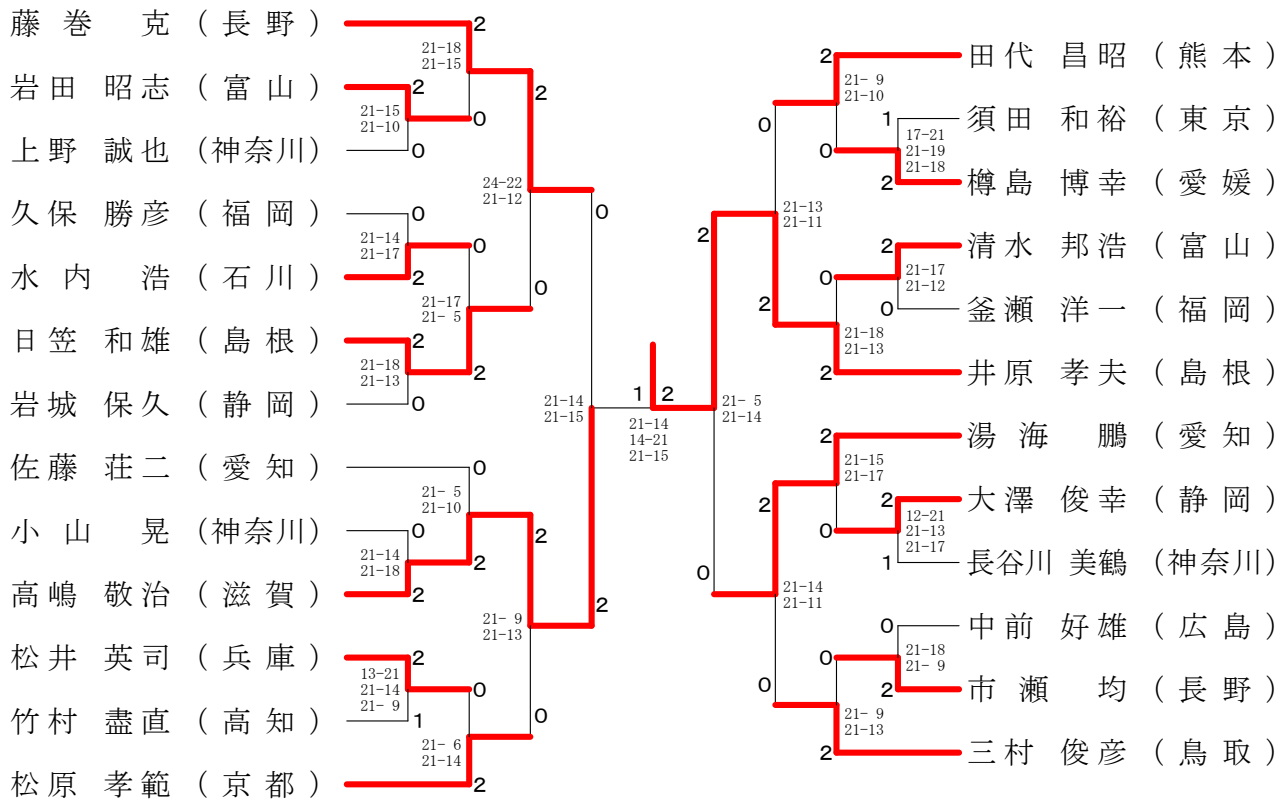

第58回全日本教職員バドミントン選手権大会

令和元年8月12日-14日 長崎県 長崎市・長与町

60歳以上男子単 (60MS)