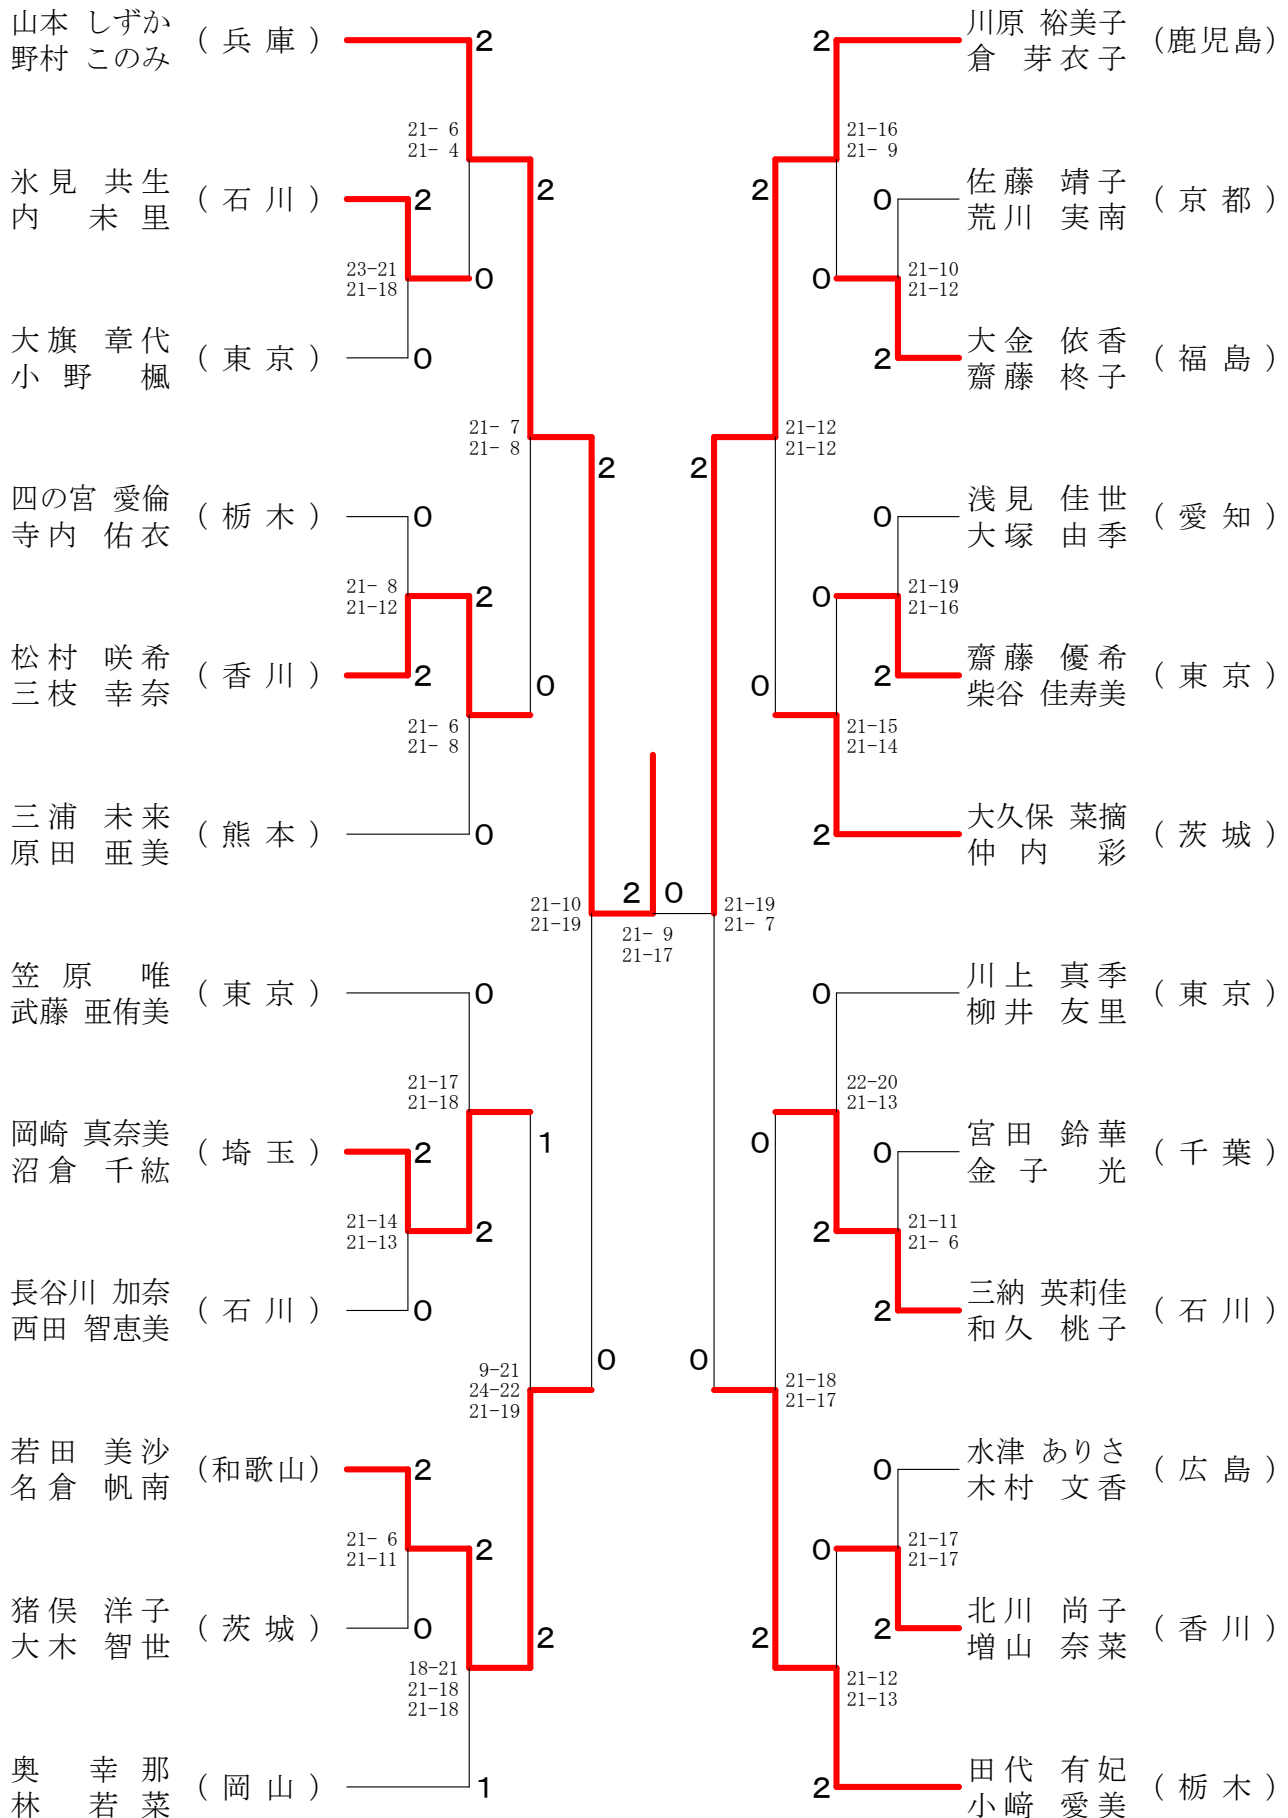

40歳以上女子単 (40WS)

55歳以上女子単 (55WS)

第58回全日本教職員バドミントン選手権大会

令和元年8月12日-14日 長崎県 長崎市・長与町

一般男子複 (MD)

第58回全日本教職員バドミントン選手権大会

令和元年8月12日-14日 長崎県 長崎市・長与町

30歳以上男子複 (30MD)

第58回全日本教職員バドミントン選手権大会

令和元年8月12日-14日 長崎県 長崎市・長与町

40歳以上男子複 (40MD)

第58回全日本教職員バドミントン選手権大会

令和元年8月12日-14日 長崎県 長崎市・長与町

50歳以上男子複 (50MD)

第58回全日本教職員バドミントン選手権大会

令和元年8月12日-14日 長崎県 長崎市・長与町

60歳以上男子複 (60MD)

65歳以上男子複 (65MD)

70歳以上男子複 (70MD)

第58回全日本教職員バドミントン選手権大会

令和元年8月12日-14日 長崎県 長崎市・長与町

一般女子複 (WD)

第58回全日本教職員バドミントン選手権大会

令和元年8月12日-14日 長崎県 長崎市・長与町

30歳以上女子複 (30WD)

40歳以上女子複 (40WD)

50歳以上女子複 (50WD)

55歳以上女子複 (55WD)