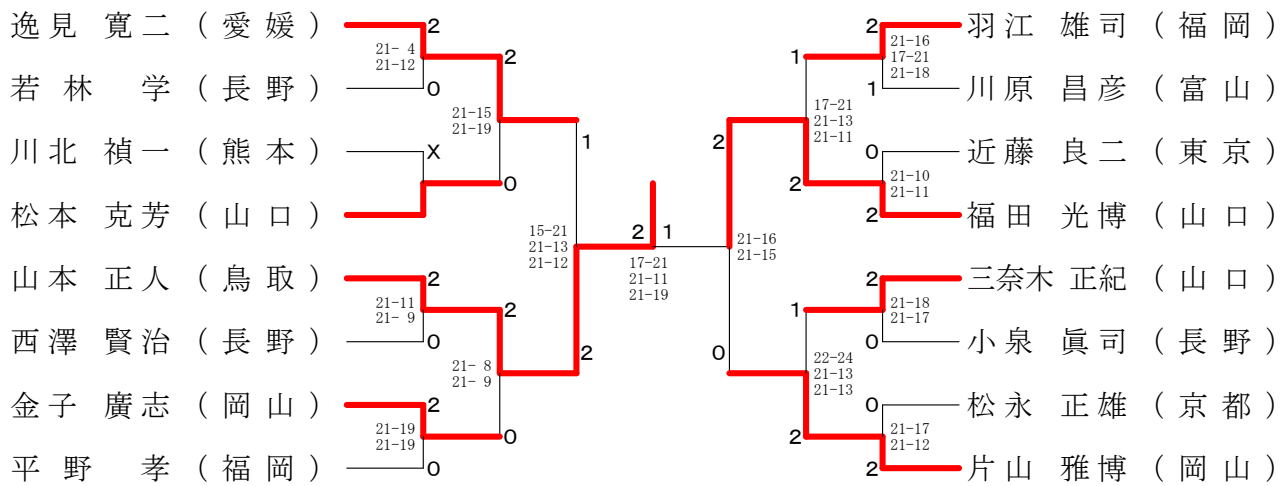

65歳以上男子単 (65MS)