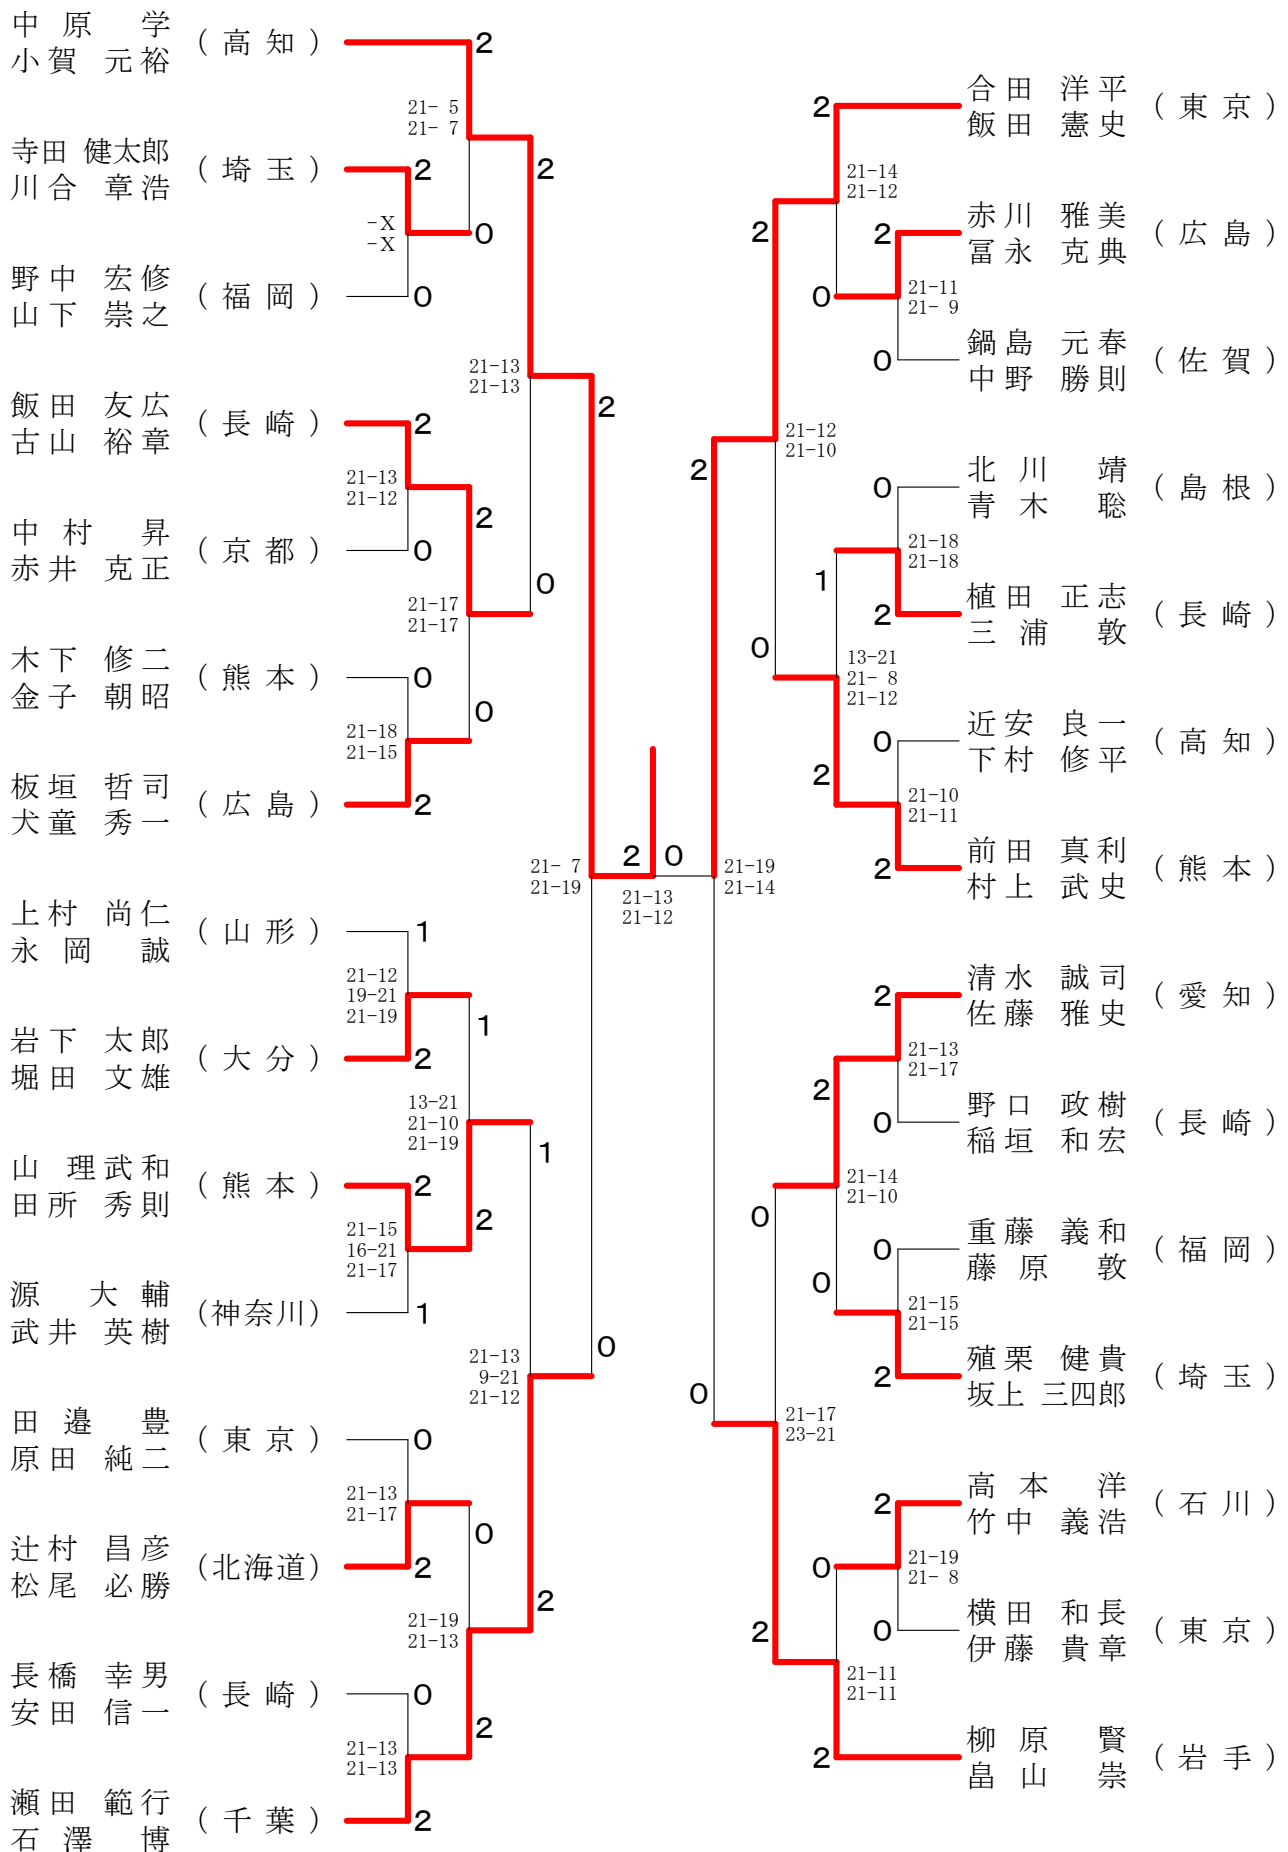

60歳以上男子単 (60MS)

65歳以上男子単 (65MS)

70歳以上男子単 (70MS)

第58回全日本教職員バドミントン選手権大会

令和元年8月12日-14日 長崎県 長崎市・長与町

一般女子単 (WS)

30歳以上女子単 (30WS)

50歳以上女子単 (50WS)

40歳以上女子単 (40WS)

55歳以上女子単 (55WS)

第58回全日本教職員バドミントン選手権大会

令和元年8月12日-14日 長崎県 長崎市・長与町

一般男子複 (MD)

第58回全日本教職員バドミントン選手権大会

令和元年8月12日-14日 長崎県 長崎市・長与町

30歳以上男子複 (30MD)

第58回全日本教職員バドミントン選手権大会

令和元年8月12日-14日 長崎県 長崎市・長与町

40歳以上男子複 (40MD)

第58回全日本教職員バドミントン選手権大会

令和元年8月12日-14日 長崎県 長崎市・長与町

50歳以上男子複 (50MD)

第58回全日本教職員バドミントン選手権大会

令和元年8月12日-14日 長崎県 長崎市・長与町

30歳以上女子複 (30WD)

40歳以上女子複 (40WD)

50歳以上女子複 (50WD)

55歳以上女子複 (55WD)