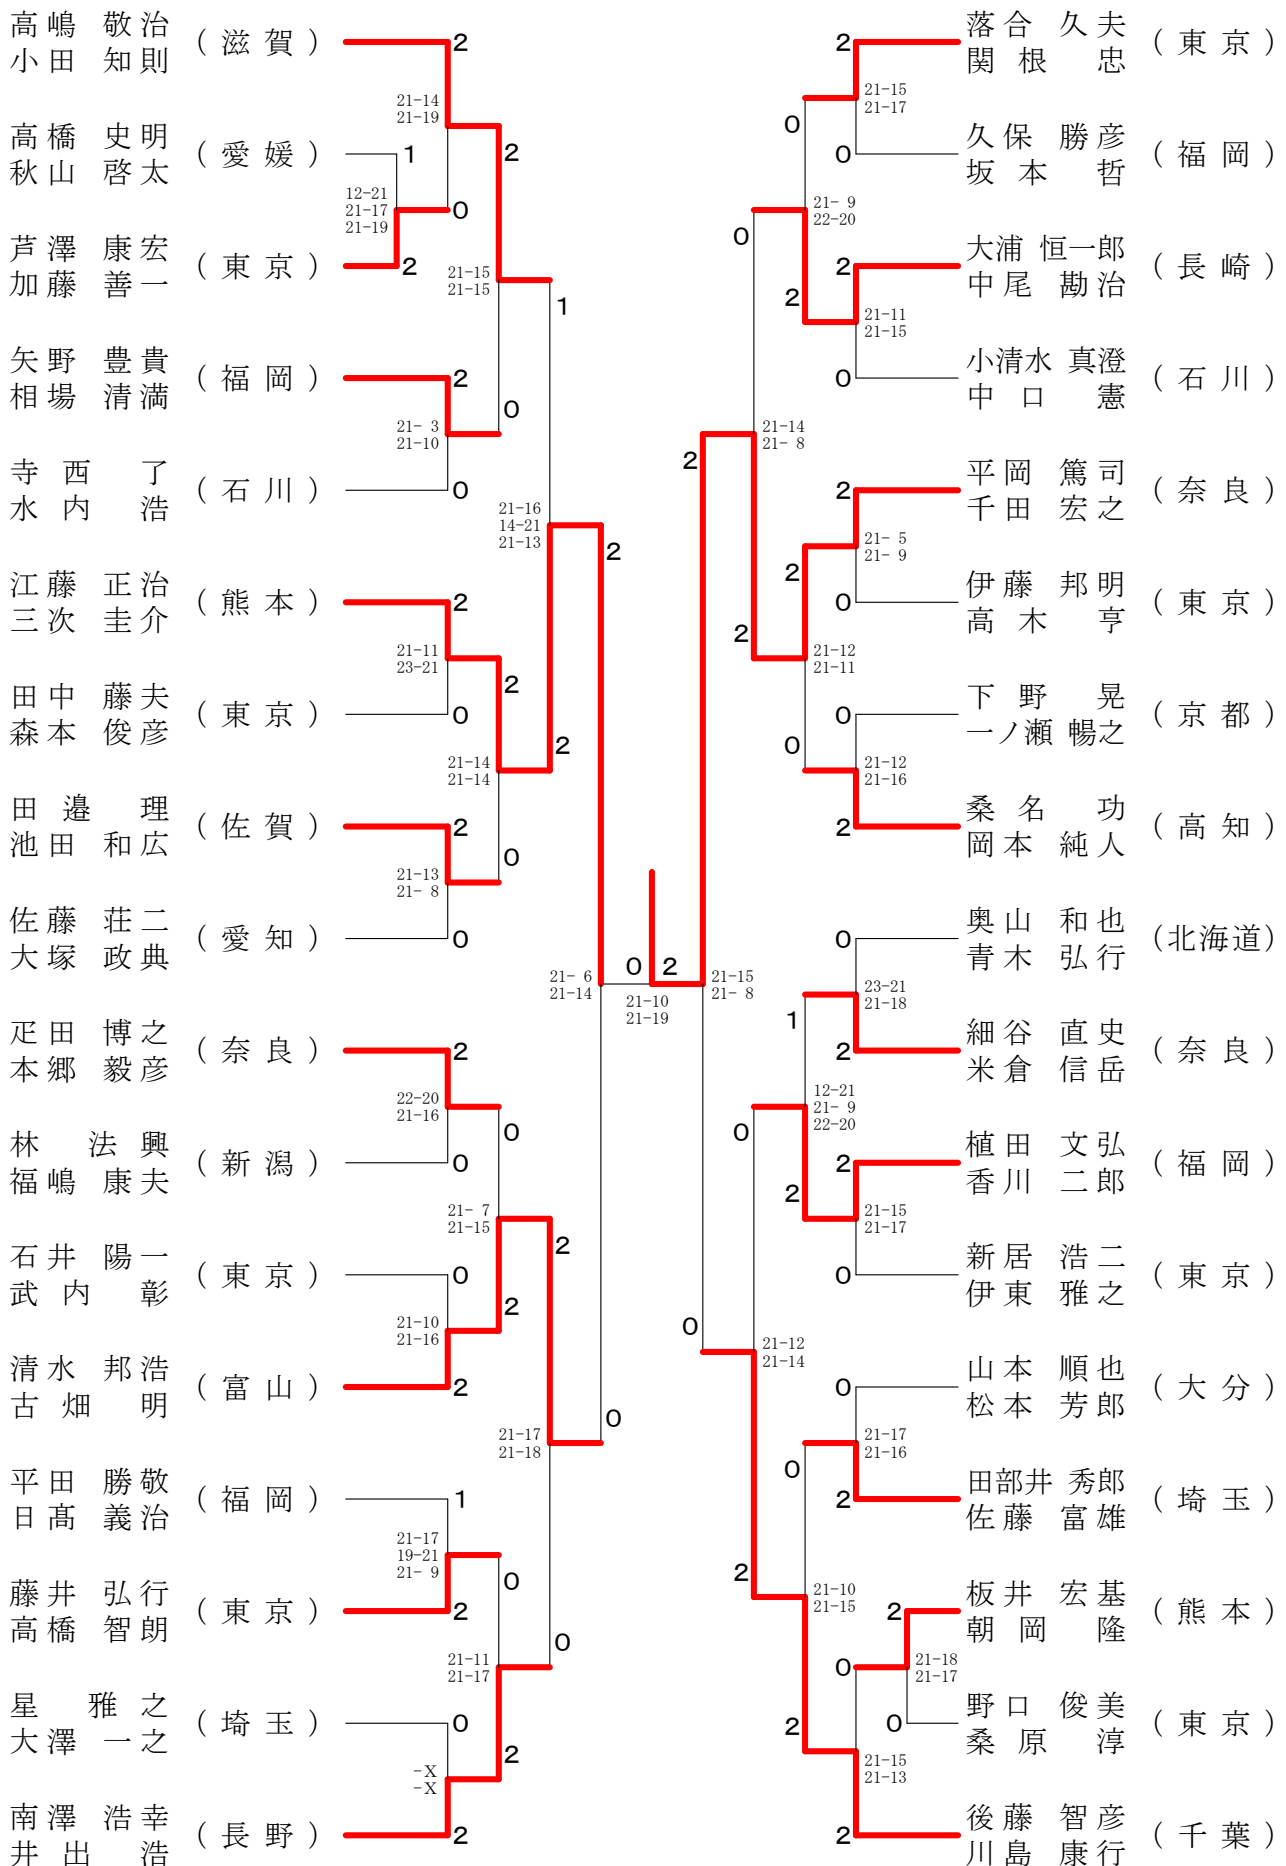

40歳以上女子単 (40WS)

55歳以上女子単 (55WS)

第58回全日本教職員バドミントン選手権大会

令和元年8月12日-14日 長崎県 長崎市・長与町

一般男子複 (MD)

第58回全日本教職員バドミントン選手権大会

令和元年8月12日-14日 長崎県 長崎市・長与町

30歳以上男子複 (30MD)

第58回全日本教職員バドミントン選手権大会

令和元年8月12日-14日 長崎県 長崎市・長与町

40歳以上男子複 (40MD)

第58回全日本教職員バドミントン選手権大会

令和元年8月12日-14日 長崎県 長崎市・長与町

50歳以上男子複 (50MD)

第58回全日本教職員バドミントン選手権大会

令和元年8月12日-14日 長崎県 長崎市・長与町

60歳以上男子複 (60MD)

65歳以上男子複 (65MD)

70歳以上男子複 (70MD)

第58回全日本教職員バドミントン選手権大会

令和元年8月12日-14日 長崎県 長崎市・長与町

一般女子複 (WD)

第58回全日本教職員バドミントン選手権大会

令和元年8月12日-14日 長崎県 長崎市・長与町

30歳以上女子複 (30WD)

40歳以上女子複 (40WD)

50歳以上女子複 (50WD)

55歳以上女子複 (55WD)