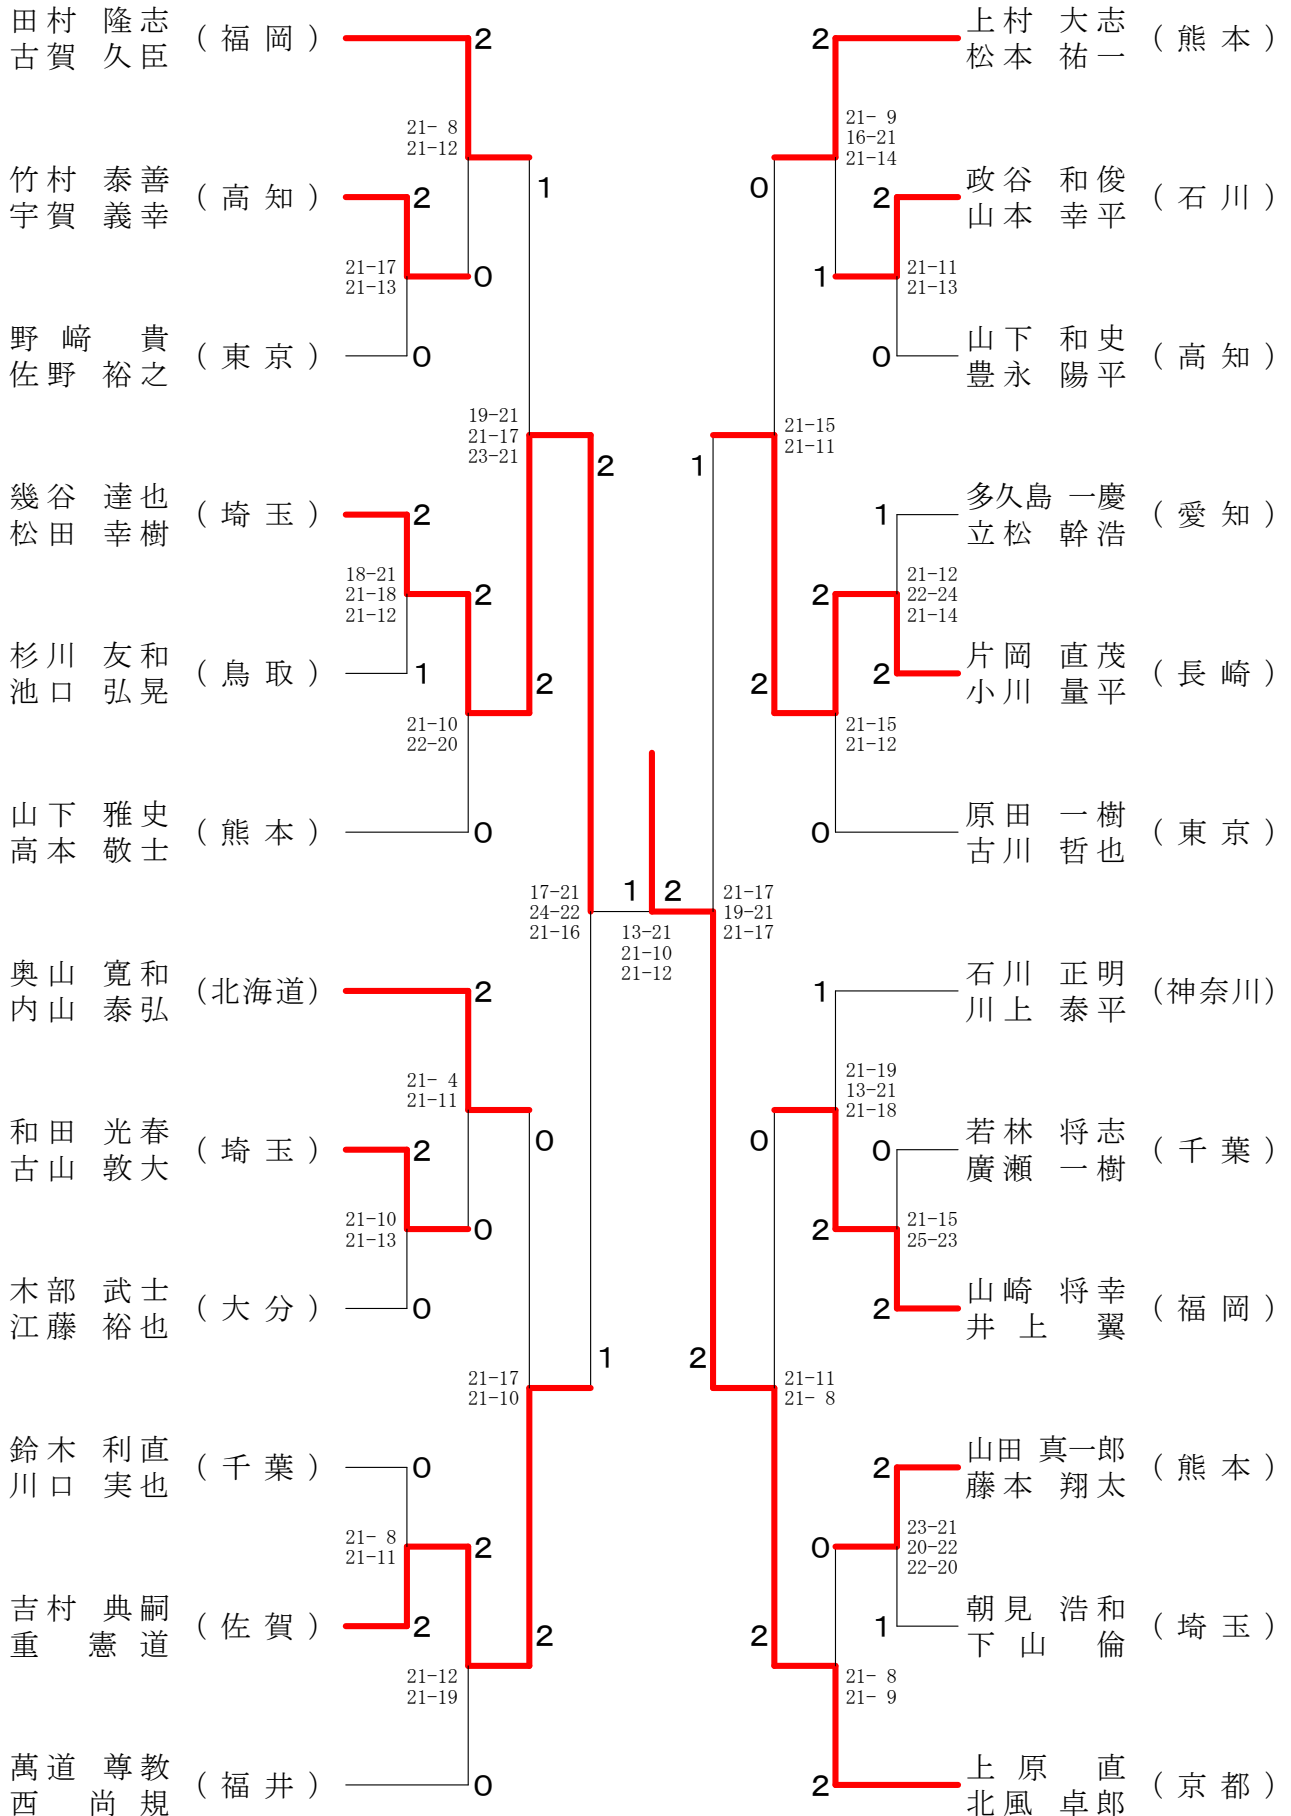

第58回全日本教職員バドミントン選手権大会

令和元年8月11日 長崎県 長崎市

男子団体 (MT)

女子団体 (WT)

成壮年男子団体 (OBT)

成壮年女子団体 (OGT)

ハイパーエイジ男子団体 (HBT)

第58回全日本教職員バドミントン選手権大会

60歳以上男子単 (60MS)

65歳以上男子単 (65MS)

70歳以上男子単 (70MS)

第58回全日本教職員バドミントン選手権大会

令和元年8月12日-14日 長崎県 長崎市・長与町

一般女子単 (WS)

30歳以上女子単 (30WS)

50歳以上女子単 (50WS)

40歳以上女子単 (40WS)

55歳以上女子単 (55WS)

第58回全日本教職員バドミントン選手権大会

令和元年8月12日-14日 長崎県 長崎市・長与町

一般男子複 (MD)

第58回全日本教職員バドミントン選手権大会

令和元年8月12日-14日 長崎県 長崎市・長与町

30歳以上男子複 (30MD)

第58回全日本教職員バドミントン選手権大会

令和元年8月12日-14日 長崎県 長崎市・長与町

40歳以上男子複 (40MD)

第58回全日本教職員バドミントン選手権大会

令和元年8月12日-14日 長崎県 長崎市・長与町

50歳以上男子複 (50MD)

第58回全日本教職員バドミントン選手権大会

令和元年8月12日-14日 長崎県 長崎市・長与町