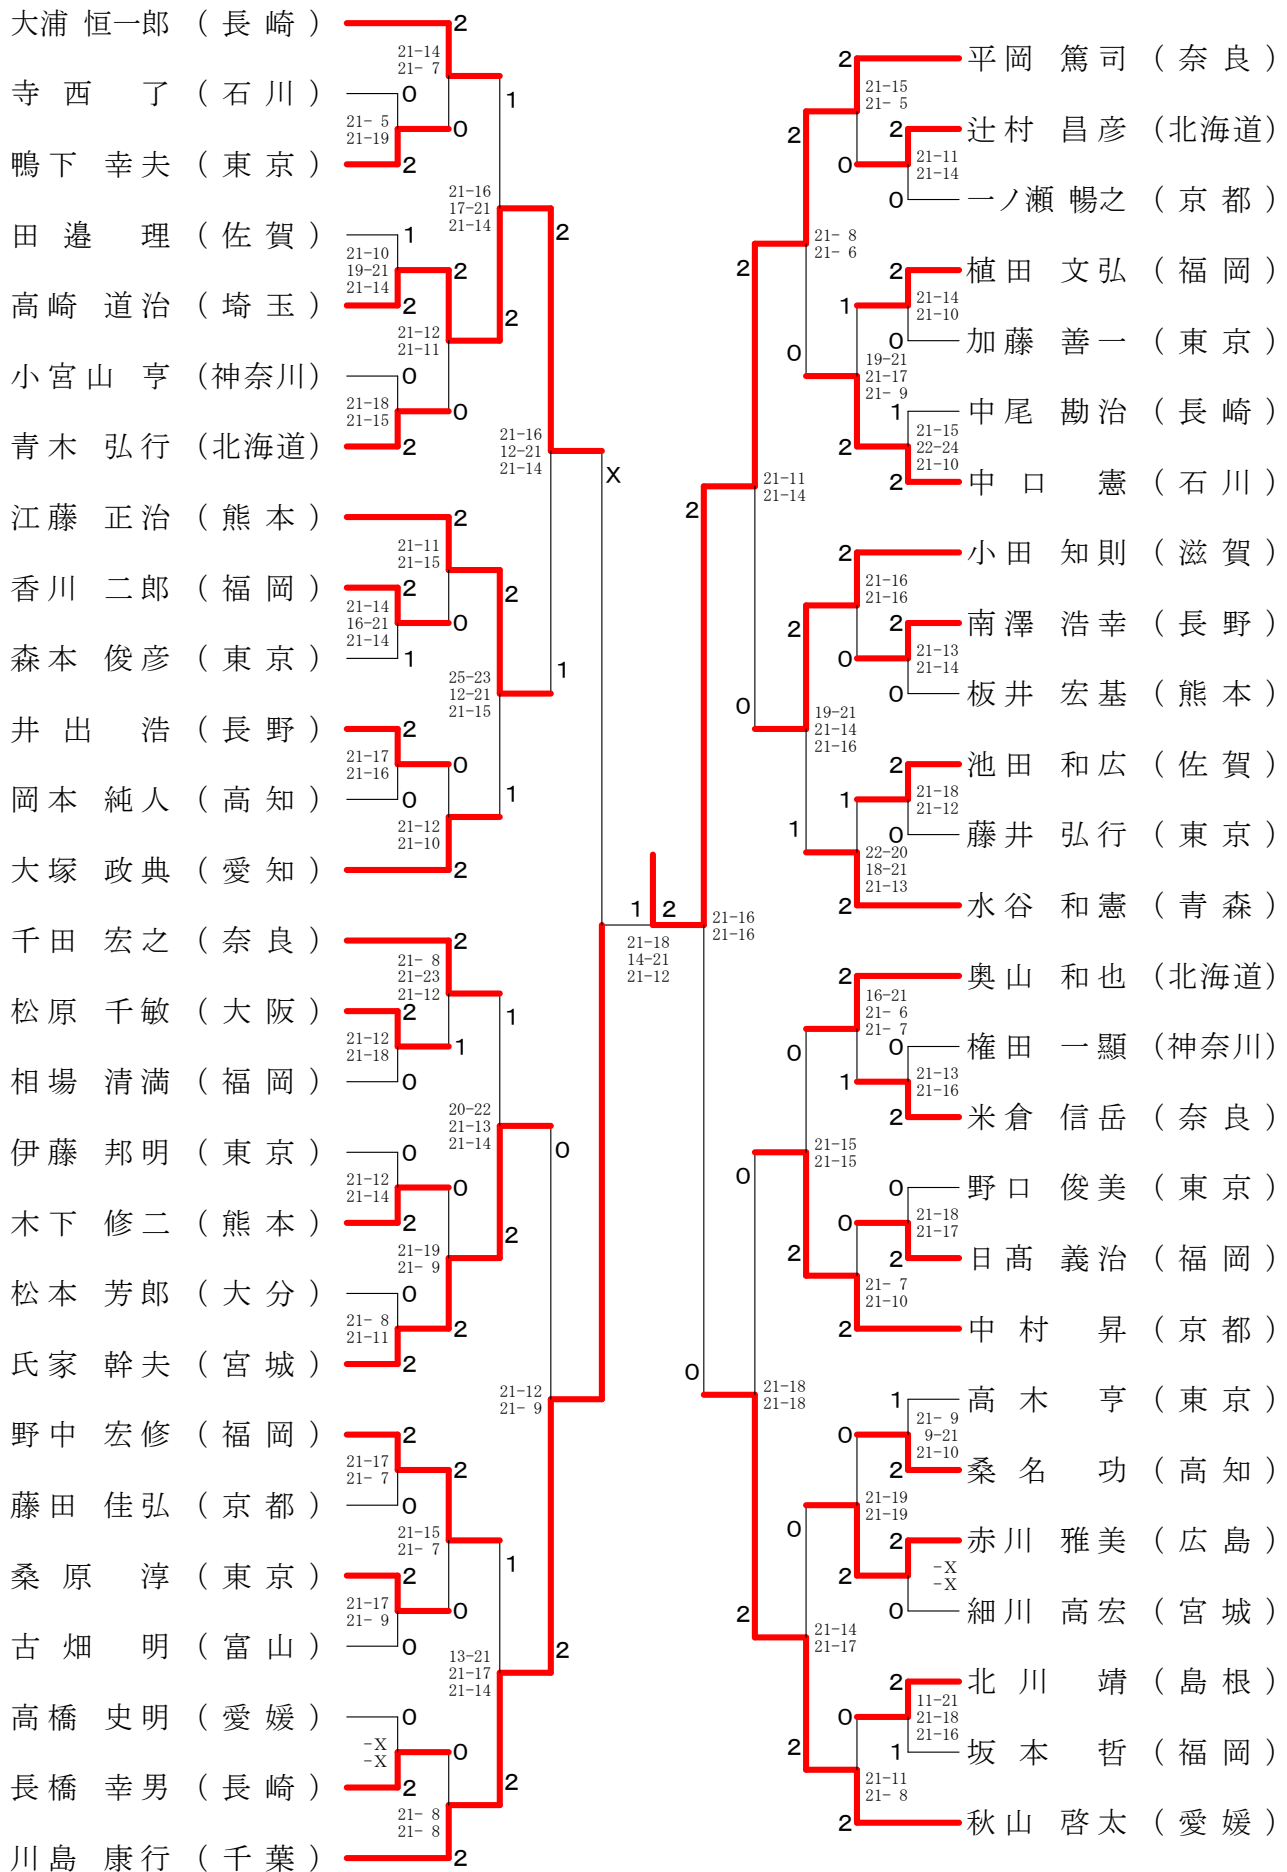

第58回全日本教職員バドミントン選手権大会

令和元年8月11日 長崎県 長崎市

男子団体 (MT)

女子団体 (WT)

成壮年男子団体 (OBT)

成壮年女子団体 (OGT)

ハイパーエイジ男子団体 (HBT)

第58回全日本教職員バドミントン選手権大会

令和元年8月12日-14日 長崎県 長崎市・長与町

一般男子単 (MS) - 1

第58回全日本教職員バドミントン選手権大会

令和元年8月12日-14日 長崎県 長崎市・長与町

一般男子単 (MS) - 2

第58回全日本教職員バドミントン選手権大会

令和元年8月12日-14日 長崎県 長崎市・長与町

30歳以上男子単 (30MS)

第58回全日本教職員バドミントン選手権大会

令和元年8月12日-14日 長崎県 長崎市・長与町

40歳以上男子単 (40MS)

第58回全日本教職員バドミントン選手権大会

令和元年8月12日-14日 長崎県 長崎市・長与町

50歳以上男子単 (50MS)

第58回全日本教職員バドミントン選手権大会

令和元年8月12日-14日 長崎県 長崎市・長与町

60歳以上男子単 (60MS)

65歳以上男子単 (65MS)

70歳以上男子単 (70MS)

第58回全日本教職員バドミントン選手権大会

令和元年8月12日-14日 長崎県 長崎市・長与町

一般女子単 (WS)

30歳以上女子単 (30WS)

50歳以上女子単 (50WS)