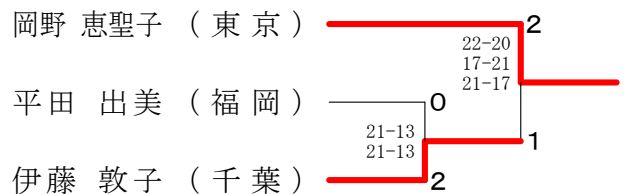

55歳以上女子単 (55WS)