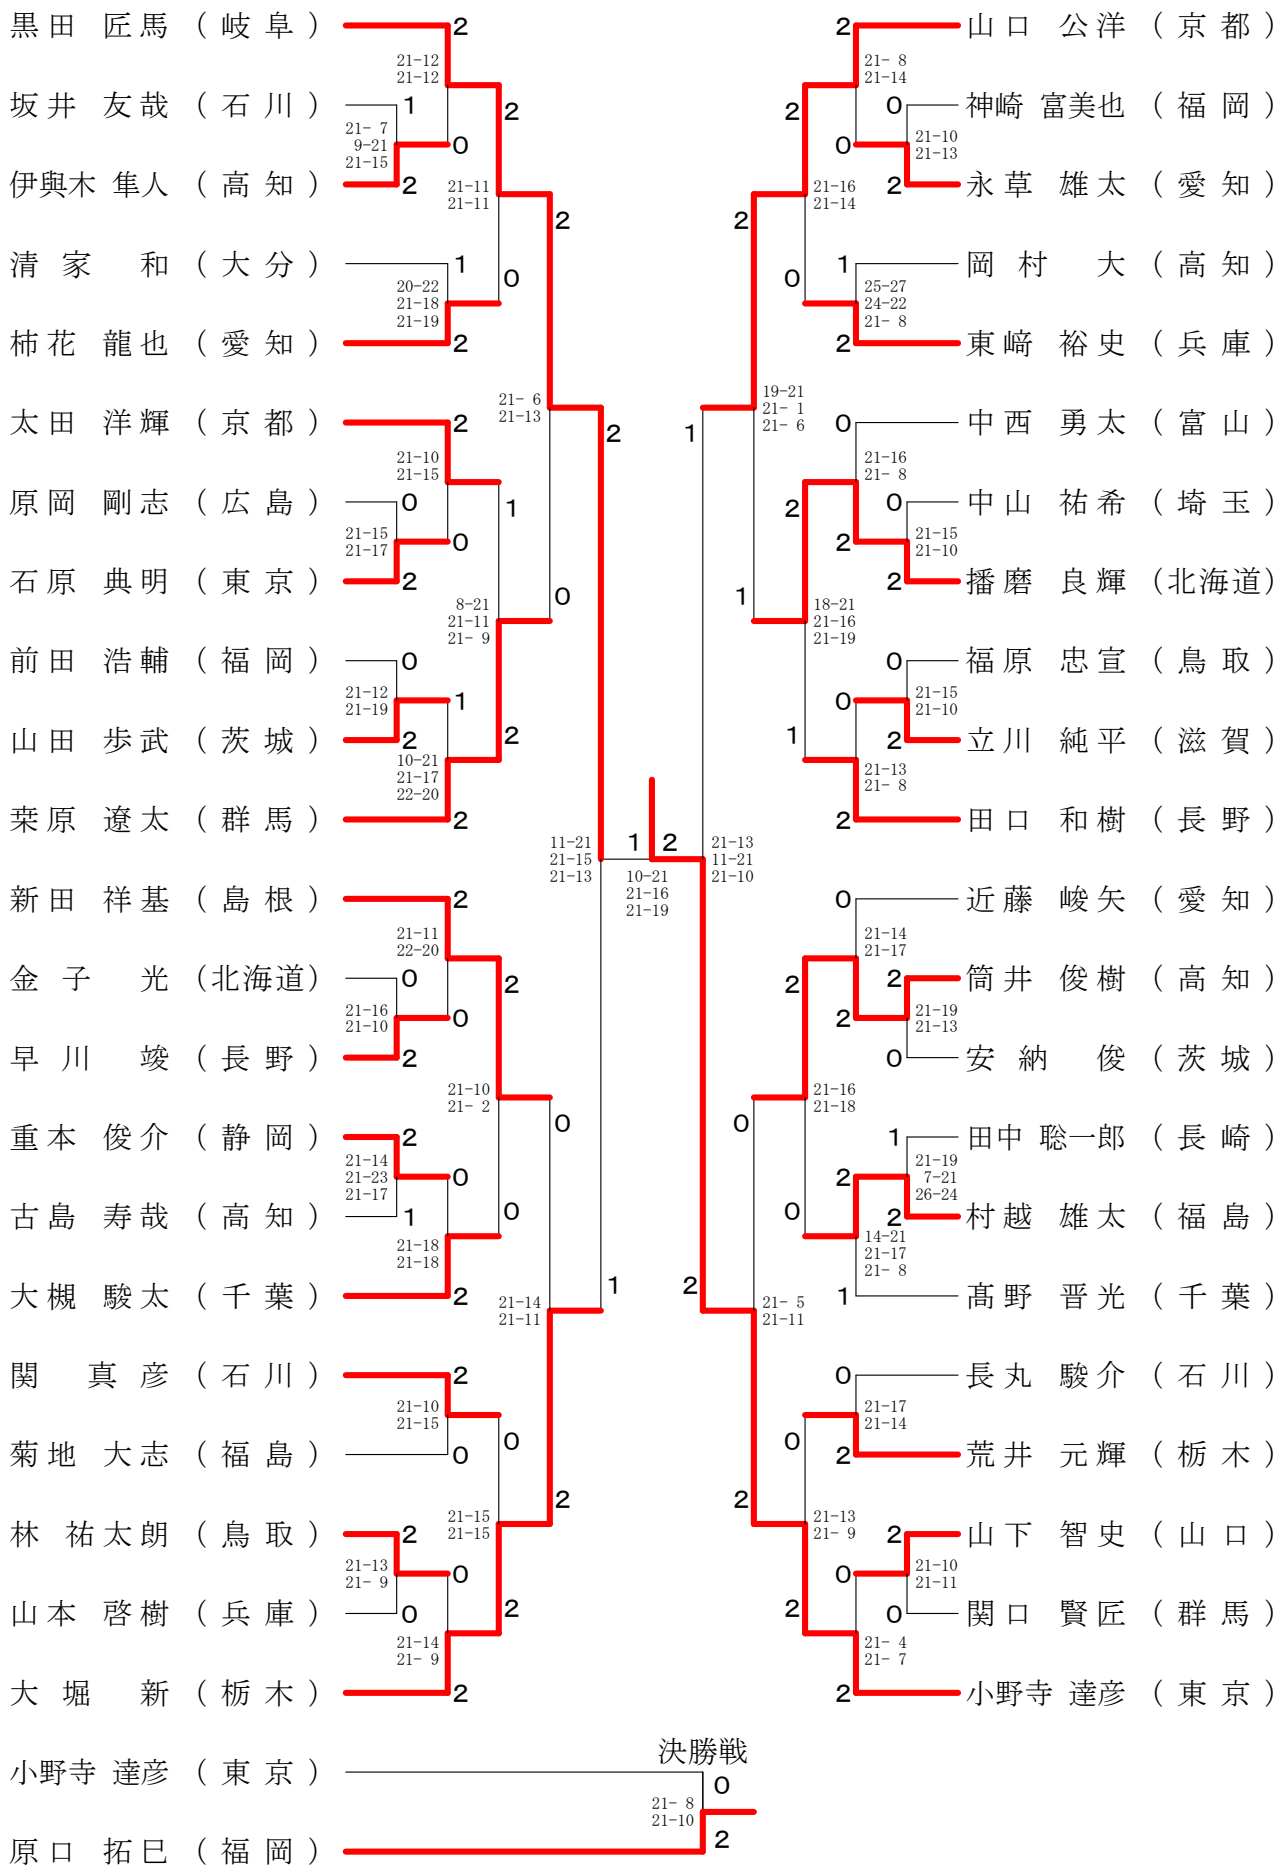

令和元年度 第58回全日本教職員バドミントン選手権大会 総合順位

結
果

8
月
14
日
終
了

順位	都道府県	団体参加点	団体勝抜点	個人参加点	個人勝抜点	総合得点
1	東京	15	24	63	56	158
2	福岡	9	18	43	48	118
3	熊本	15	30	30	38	113
4	長崎	9	24	29	42	104
5	石川	12	24	29	24	89
6	京都	9	18	22	32	81
7	千葉	9	12	26	26	73
8	高知	6	6	28	28	68
9	愛知	9	6	24	20	59
10	北海道	3		21	28	52
11	埼玉	3		27	20	50
12	長野	6		20	22	48
13	栃木	6	6	12	22	46
13	鳥取	3	6	11	26	46
15	島根			9	36	45
16	香川	3	12	8	14	37
17	福島	6		14	16	36
18	奈良	3		6	26	35
19	兵庫			8	24	32
20	神奈川			15	16	31
21	山口			8	20	28
22	愛媛	3		10	14	27
22	佐賀	3		8	16	27
22	滋賀			5	22	27
25	広島	6		12	6	24
25	群馬			6	18	24
27	岡山	3		9	10	22
28	富山			9	12	21
29	茨城	3		11	6	20
30	岩手			5	12	17
31	岐阜			3	12	15
32	大分	3		9	2	14
33	和歌山			3	8	11
33	鹿児島			3	8	11
35	福井			4	6	10
36	宮崎			3	6	9
37	静岡			6	2	8
38	宮城			3	4	7
39	新潟			6		6
40	山形			3	2	5
41	青森			1	2	3
41	大阪			3		3
43	三重					0
43	山梨					0
43	秋田					0
43	徳島					0
43	沖縄					0

第58回全日本教職員バドミントン選手権大会

令和元年8月11日 長崎県 長崎市

男子団体 (MT)

女子団体 (WT)

成壮年男子団体 (OBT)

成壮年女子団体 (OGT)

ハイパーエイジ男子団体 (HBT)

第58回全日本教職員バドミントン選手権大会

令和元年8月12日-14日 長崎県 長崎市・長与町

一般男子単 (MS) - 1

第58回全日本教職員バドミントン選手権大会

令和元年8月12日-14日 長崎県 長崎市・長与町

一般男子単 (MS) - 2

第58回全日本教職員バドミントン選手権大会

令和元年8月12日-14日 長崎県 長崎市・長与町

30歳以上男子単 (30MS)