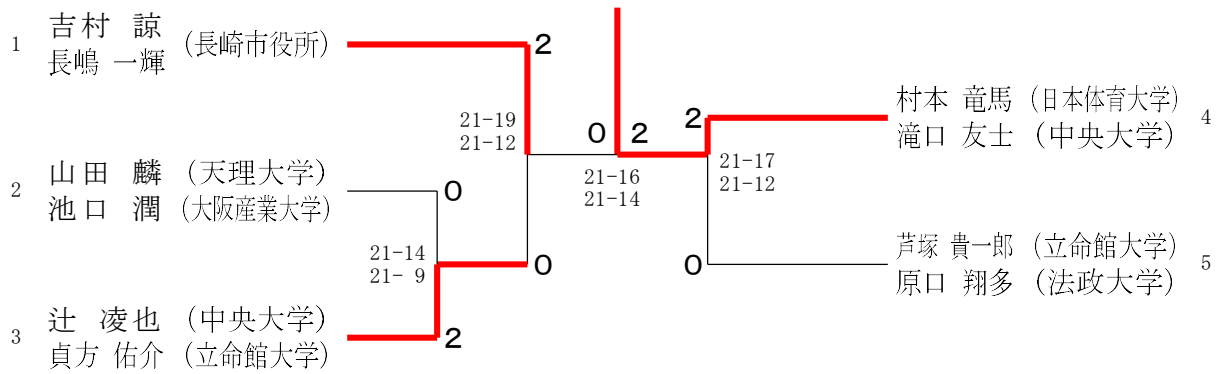

<一般男子ダブルス>

<一般男子シングルス>

<一般女子ダブルス>

- 1 請田 沙穂 (関西学院大学)
中島 萌絵 (トヨタ自動車)

予選実施無し

<一般女子シングルス>

<一般女子シングルス>					順位
濱田 倅乃					
	予選実施無し				