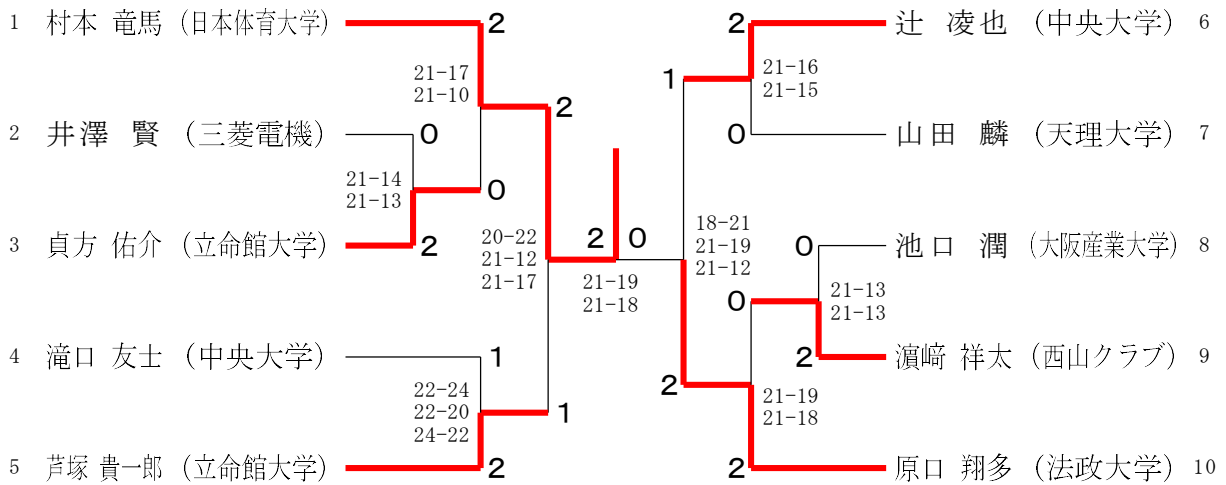

<一般男子ダブルス>

<一般男子シングルス>

<一般女子ダブルス>

- 1 請田 沙穂 (関西学院大学)
中島 萌絵 (トヨタ自動車)

予選実施無し

<一般女子シングルス>

<一般女子シングルス>					順位
濱田 倅乃					
	予選実施無し				