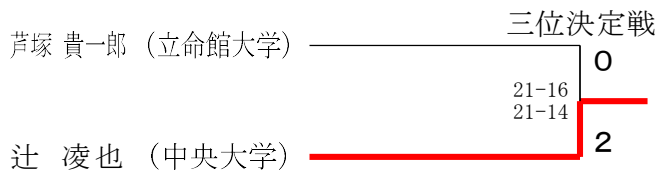

<一般男子ダブルス>

<一般男子シングルス>

<一般女子ダブルス>

- 1 請田 沙穂 (関西学院大学)
中島 萌絵 (トヨタ自動車)

予選実施無し

<一般女子シングルス>

<一般女子シングルス>					順位
濱田 倅乃					
	予選実施無し				