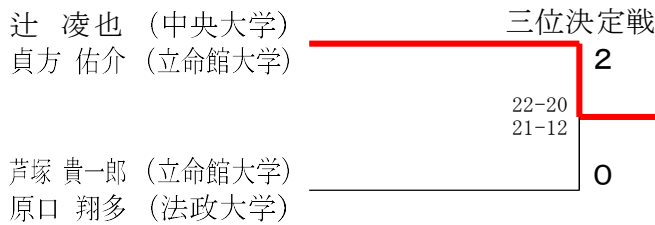

<一般男子ダブルス>

<一般男子シングルス>

<一般女子ダブルス>

- 1 請田 沙穂 (関西学院大学)
中島 萌絵 (トヨタ自動車)

予選実施無し

<一般女子シングルス>

<一般女子シングルス>					順位
濱田 倅乃					
	予選実施無し				