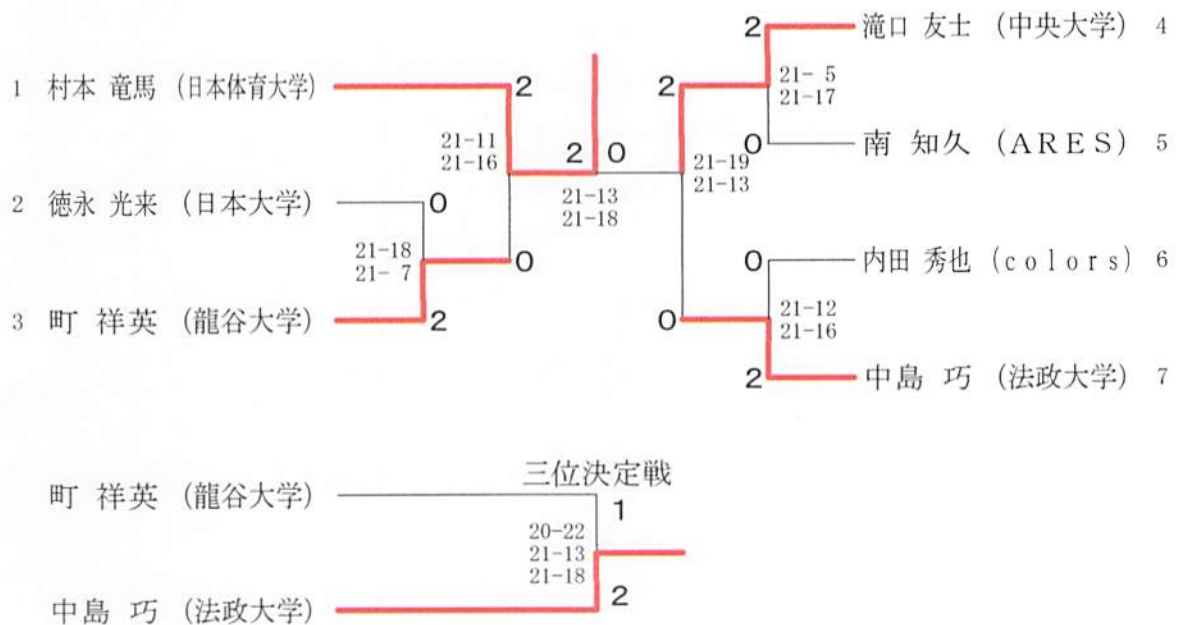

第76回国民体育大会長崎県予選（成年男女の部）

令和3年6月26日、27日  
東公園コミュニティ体育館

成年男子ダブルス	村 滝 口	内 奥 村	町 徳 永	中 杉 本	勝 敗	順 位
村本 竜馬 (日本体育大学) 滝口 友士 (中央大学)		○ 21- 9 21-17	○ 14-21 21-13 21-11	○ 21-16 21-16	M 3-0 G 6-1 P 140-103	1
内田 秀也 (colors) 奥村 魁夢 (三菱電機)	× 9-21 17-21		○ 21-18 21-19	× 19-21 15-21	M 1-2 G 2-4 P 102-121	3
町田 脩太 (早稲田大学) 徳永 光来 (日本大学)	× 21-14 13-21 11-21	× 18-21 19-21		× 8-21 17-21	M 0-3 G 1-6 P 107-140	4
中島 巧 (法政大学) 杉本 一樹 (日本体育大学)	× 16-21 16-21	○ 21-19 21-15	○ 21- 8 21-17		M 2-1 G 4-2 P 116-101	2

成年男子シングルス

第76回国民体育大会長崎県予選（成年男女の部）

令和3年6月26日、27日  
東公園コミュニティ体育館

成年女子ダブルス

1	請田 沙穂（関西学院大学）	<div style="border: 1px solid black; padding: 2px; display: inline-block;">                 21-15 18-21 21-13             </div>	1
	中島 萌絵（トヨタ自動車）		
2	小川 星実（日本体育大学）	<div style="border: 1px solid red; padding: 2px; display: inline-block;">                 21-13             </div>	2
	小方 里羽（龍谷大学）		