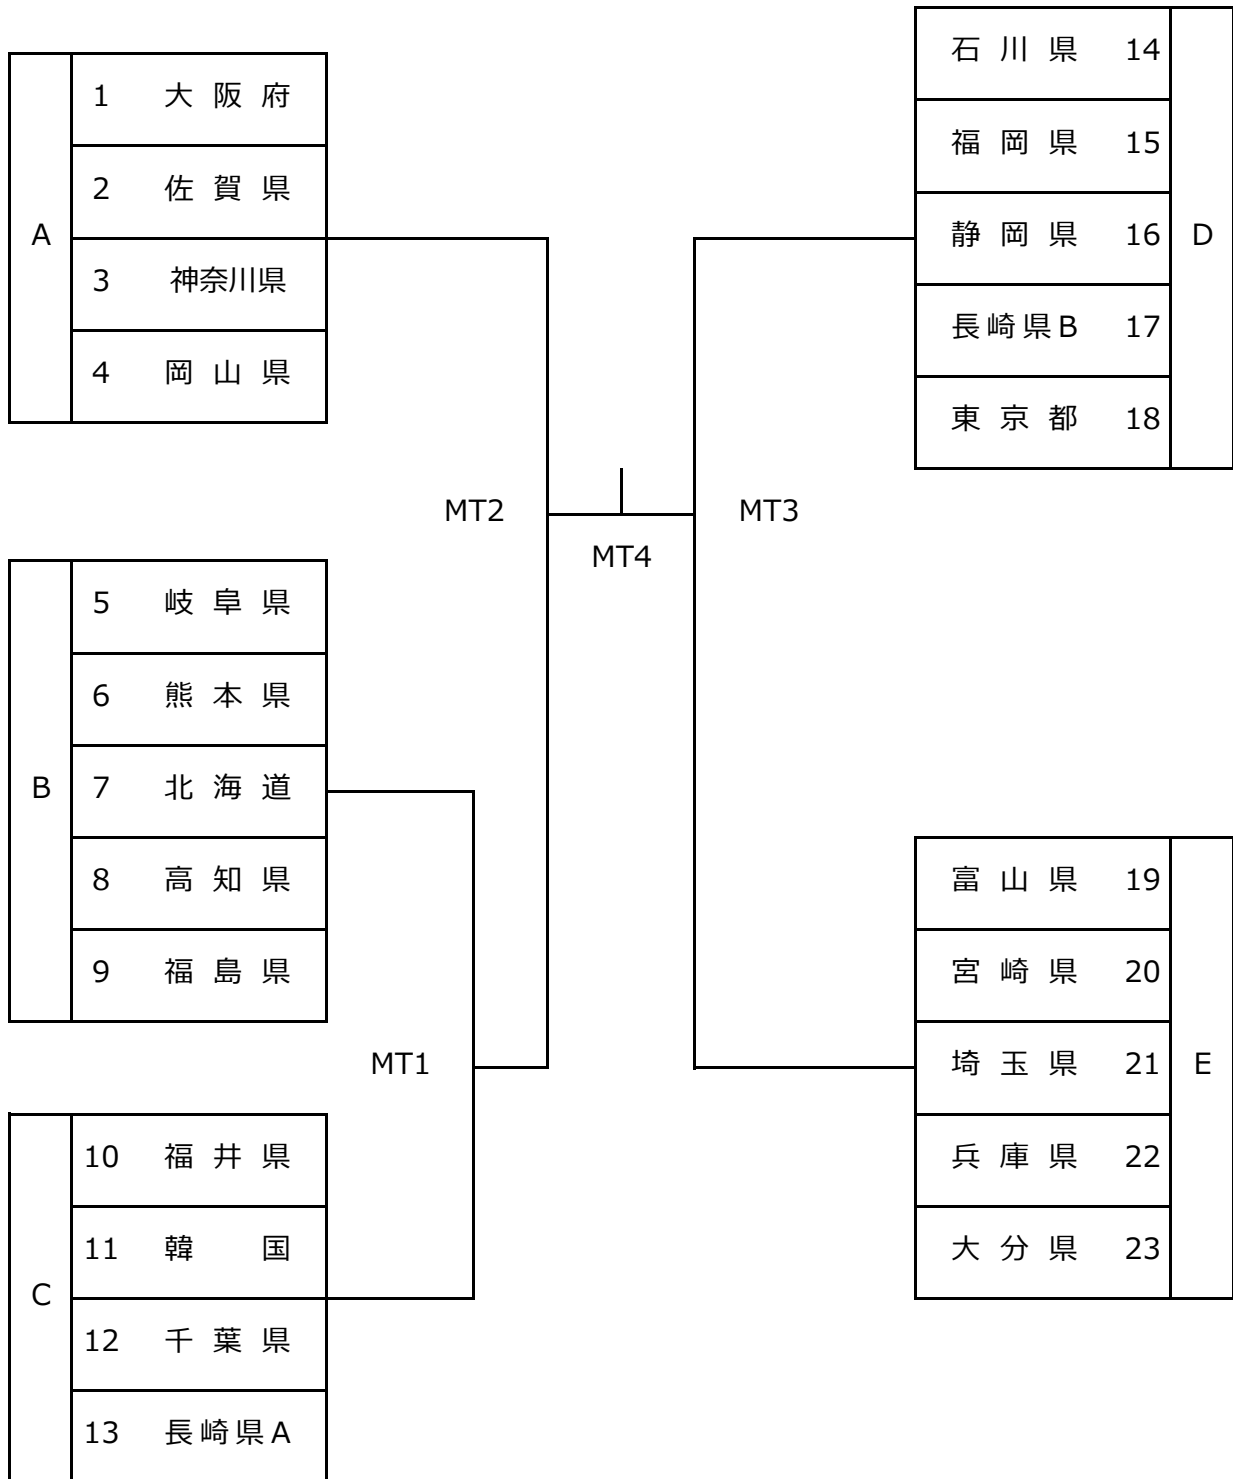

組合せ

男子 (M) 23

組合せ

女子 (W) 20