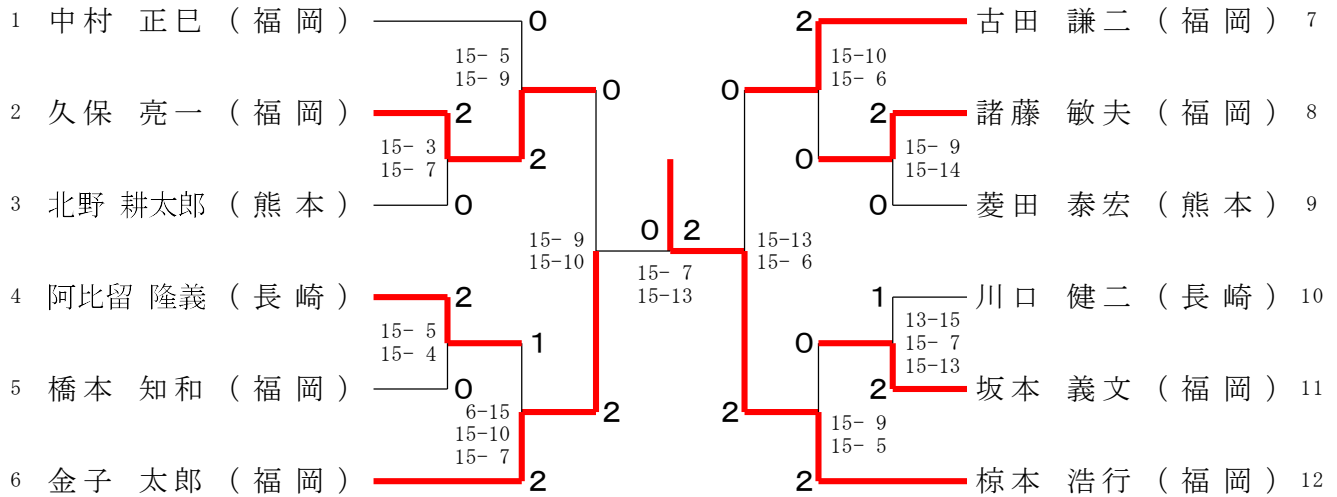

30歳以上男子単 (30MS)

40歳以上男子単 (40MS)

50歳以上男子単 (50MS)

55歳以上男子単 (55MS)

60歳以上男子単 (60MS)

1	川路 和利 (鹿児島)	2	2	2	佐田 聡 (福岡)	7
2	足立 隆雄 (福岡)	0	2	2	黒木 雄二 (宮崎)	8
3	治田 早美 (宮崎)	2	0	1	森澤 俊朗 (長崎)	9
4	松本 芳郎 (大分)	0	2	0	江藤 正治 (熊本)	10
5	竹之内 正人 (福岡)	2	0	1	近藤 公輔 (福岡)	11
6	大村 裕一 (長崎)	1	0	0	伊藤 博史 (福岡)	12