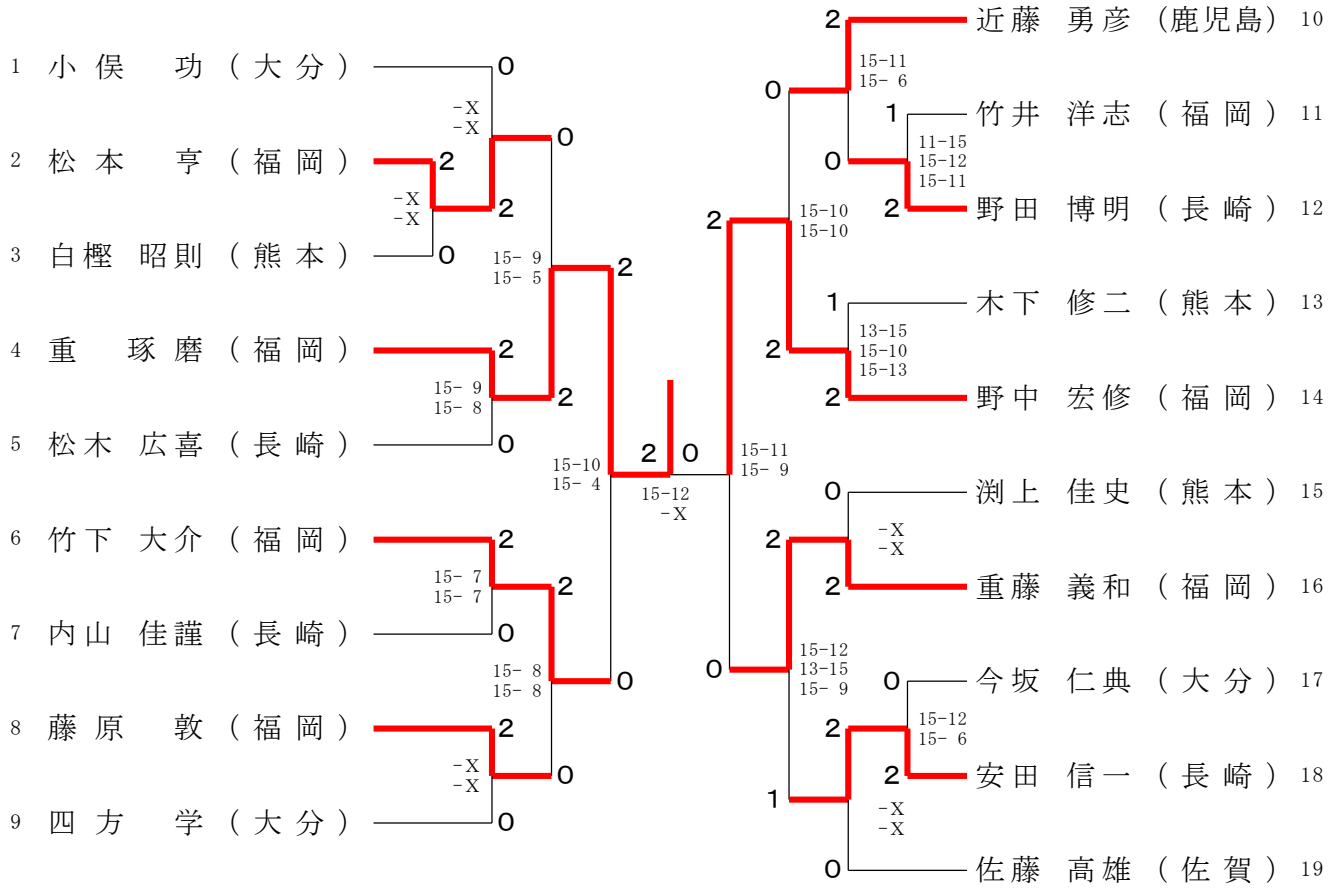

30歳以上男子単 (30MS)

40歳以上男子単 (40MS)

50歳以上男子単 (50MS)

55歳以上男子単 (55MS)

60歳以上男子単 (60MS)

1	川路 和利 (鹿児島)	2	2	2	佐田 聡 (福岡)	7
2	足立 隆雄 (福岡)	0	2	2	黒木 雄二 (宮崎)	8
3	治田 早美 (宮崎)	2	0	1	森澤 俊朗 (長崎)	9
4	松本 芳郎 (大分)	0	2	0	江藤 正治 (熊本)	10
5	竹之内 正人 (福岡)	2	0	1	近藤 公輔 (福岡)	11
6	大村 裕一 (長崎)	1	0	0	伊藤 博史 (福岡)	12