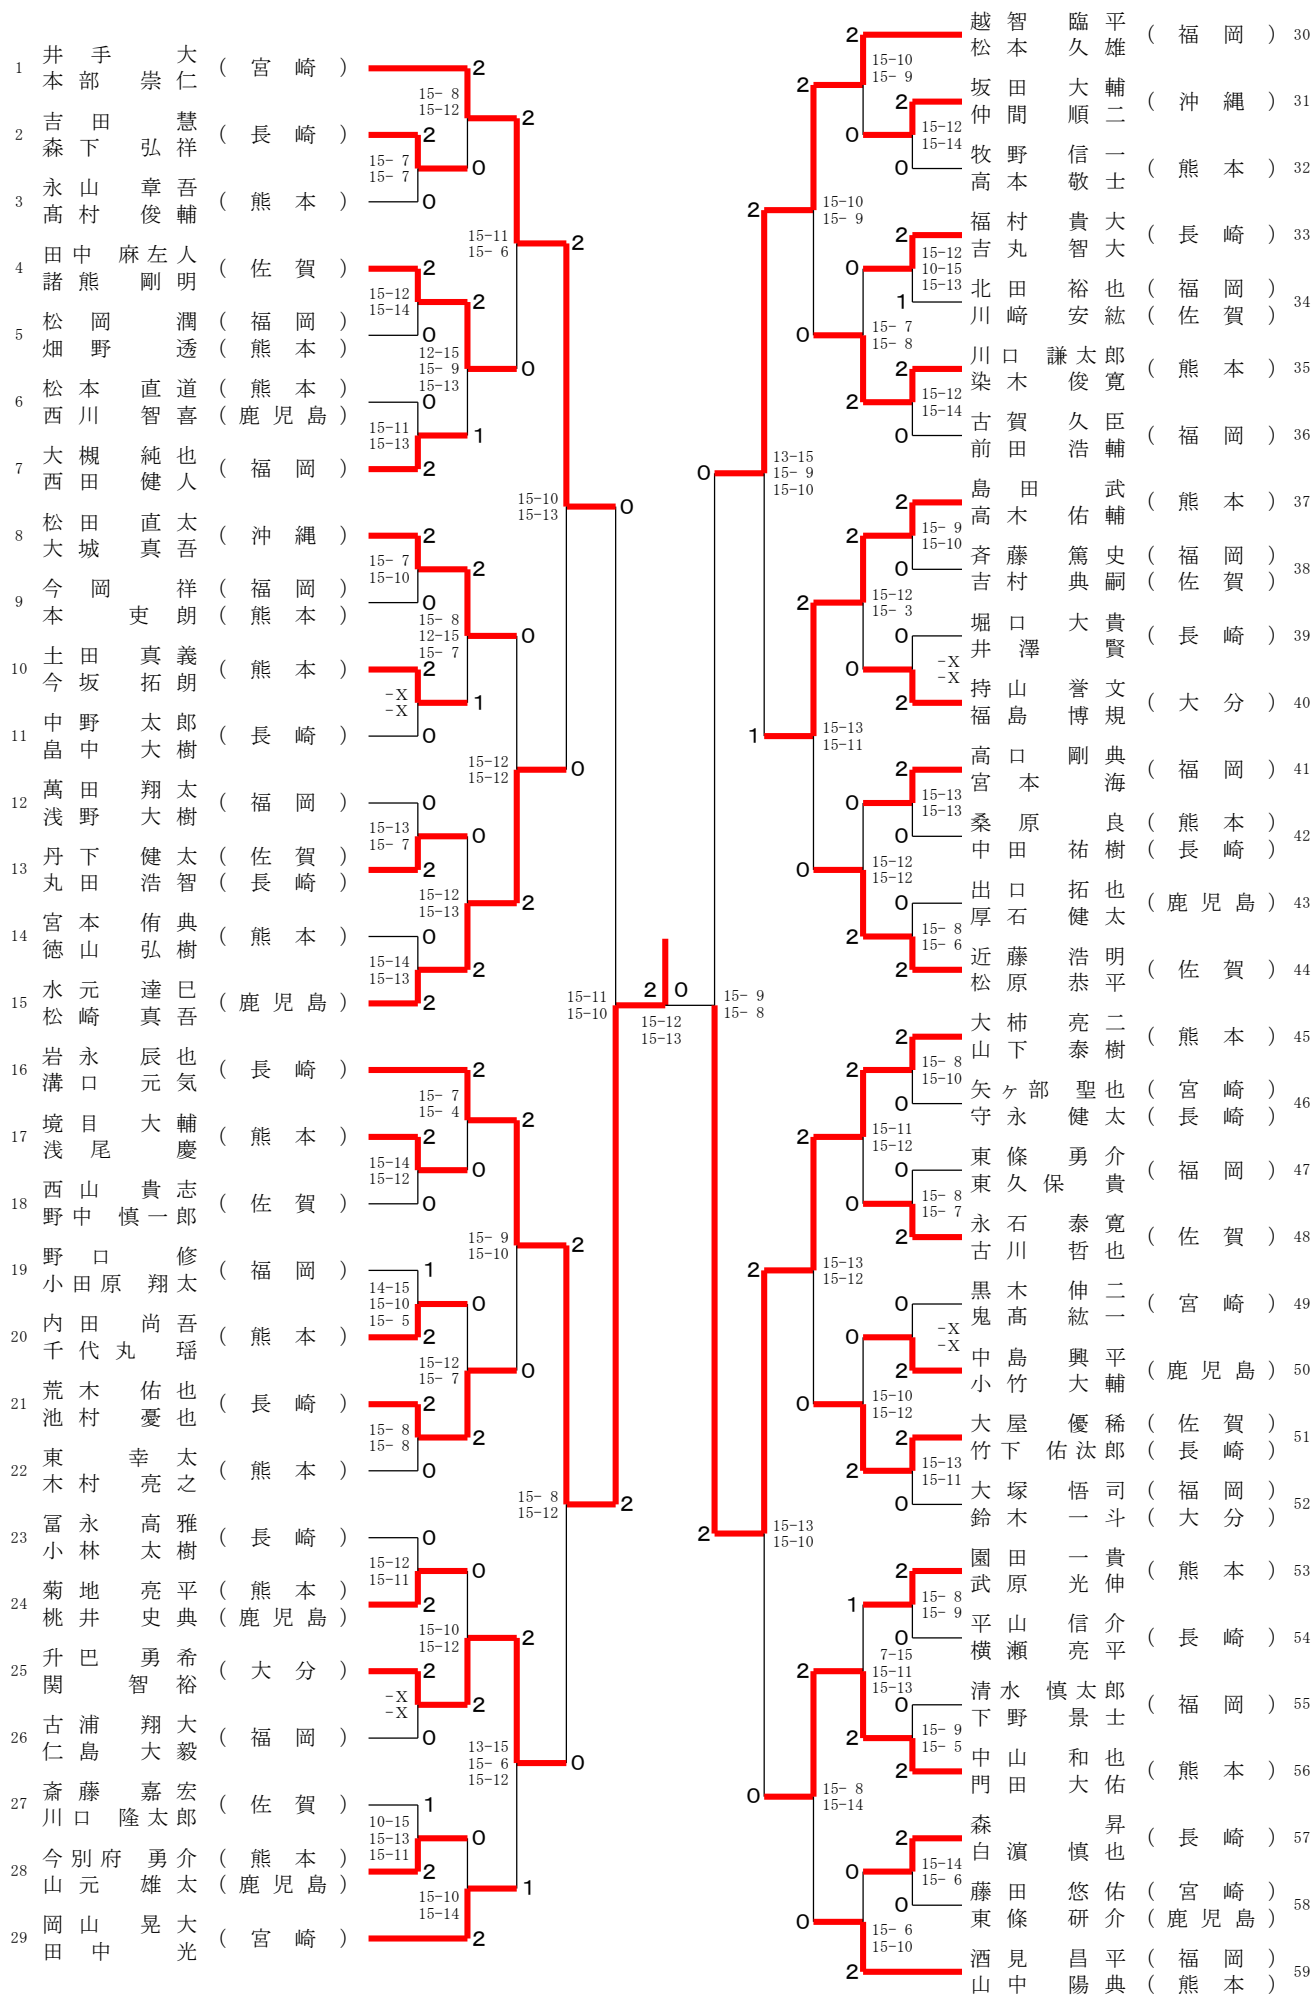

30歳以上男子複 (30MD)

40歳以上男子複 (40MD)

1	峰 浩 志 (福岡)	東 峯 生 (鹿児島)	2	森山 良一 (長崎)	22
2	山田 孝力 (熊本)	農 中 力 (熊本)	2	浦川 一悟 (福岡)	23
3	中島 隆之 (佐賀)	東 貴 之 (長崎)	1	村野 和人 (佐賀)	24
4	高木 学 (福岡)	稻垣 寿一 (福岡)	2	谷垣 貴志 (熊本)	25
5	渡辺 靖洋 (熊本)	鎌田 政彦 (熊本)	1	小池 純 (福岡)	26
6	城戸 洋欣 (熊本)	浦田 征爾 (熊本)	2	綾部 勝一 (熊本)	27
7	永山 宜孝 (福岡)	清水 勝洋 (福岡)	0	北本 将幸 (大分)	28
8	飯田 友広 (長崎)	内田 恭浩 (長崎)	X	三宅 直行 (長崎)	29
9	内野 玲 (熊本)	小柳 和人 (熊本)	2	末長 幸治 (熊本)	30
10	橋本 洋人 (大分)	東 陽 介 (大分)	0	山下 雄也 (熊本)	31
11	山下 大介 (佐賀)	古川 勝也 (長崎)	2	大内 健介 (福岡)	32
12	大塚 省吾 (大分)	江藤 昌秀 (大分)	2	西岡 大介 (福岡)	33
13	板橋 明智 (福岡)	壇 亮 太 (福岡)	2	福田 稔宏 (宮崎)	34
14	高月 俊光 (長崎)	中山 和久 (長崎)	X	村里 大輔 (佐賀)	35
15	久枝 隼人 (熊本)	黒木 大輔 (熊本)	0	原田 英輝 (長崎)	36
16	桑江 淳亮 (沖縄)	平 良 亮 (沖縄)	2	谷口 啓介 (佐賀)	37
17	前崎 大輔 (熊本)	坂口 一将 (鹿児島)	0	三木 健二 (長崎)	38
18	田中 弘樹 (宮崎)	堀内 慎矢 (宮崎)	2	植田 正志 (熊本)	39
19	立石 博明 (佐賀)	小田代 誠 (長崎)	2	永石 大祐 (熊本)	40
20	村岡 直之 (熊本)	中村 太亮 (熊本)	0	本宮原 悠和 (福岡)	41
21	宮本 誠 (福岡)	北島 顕彰 (福岡)	1	菅 崇志 (宮崎)