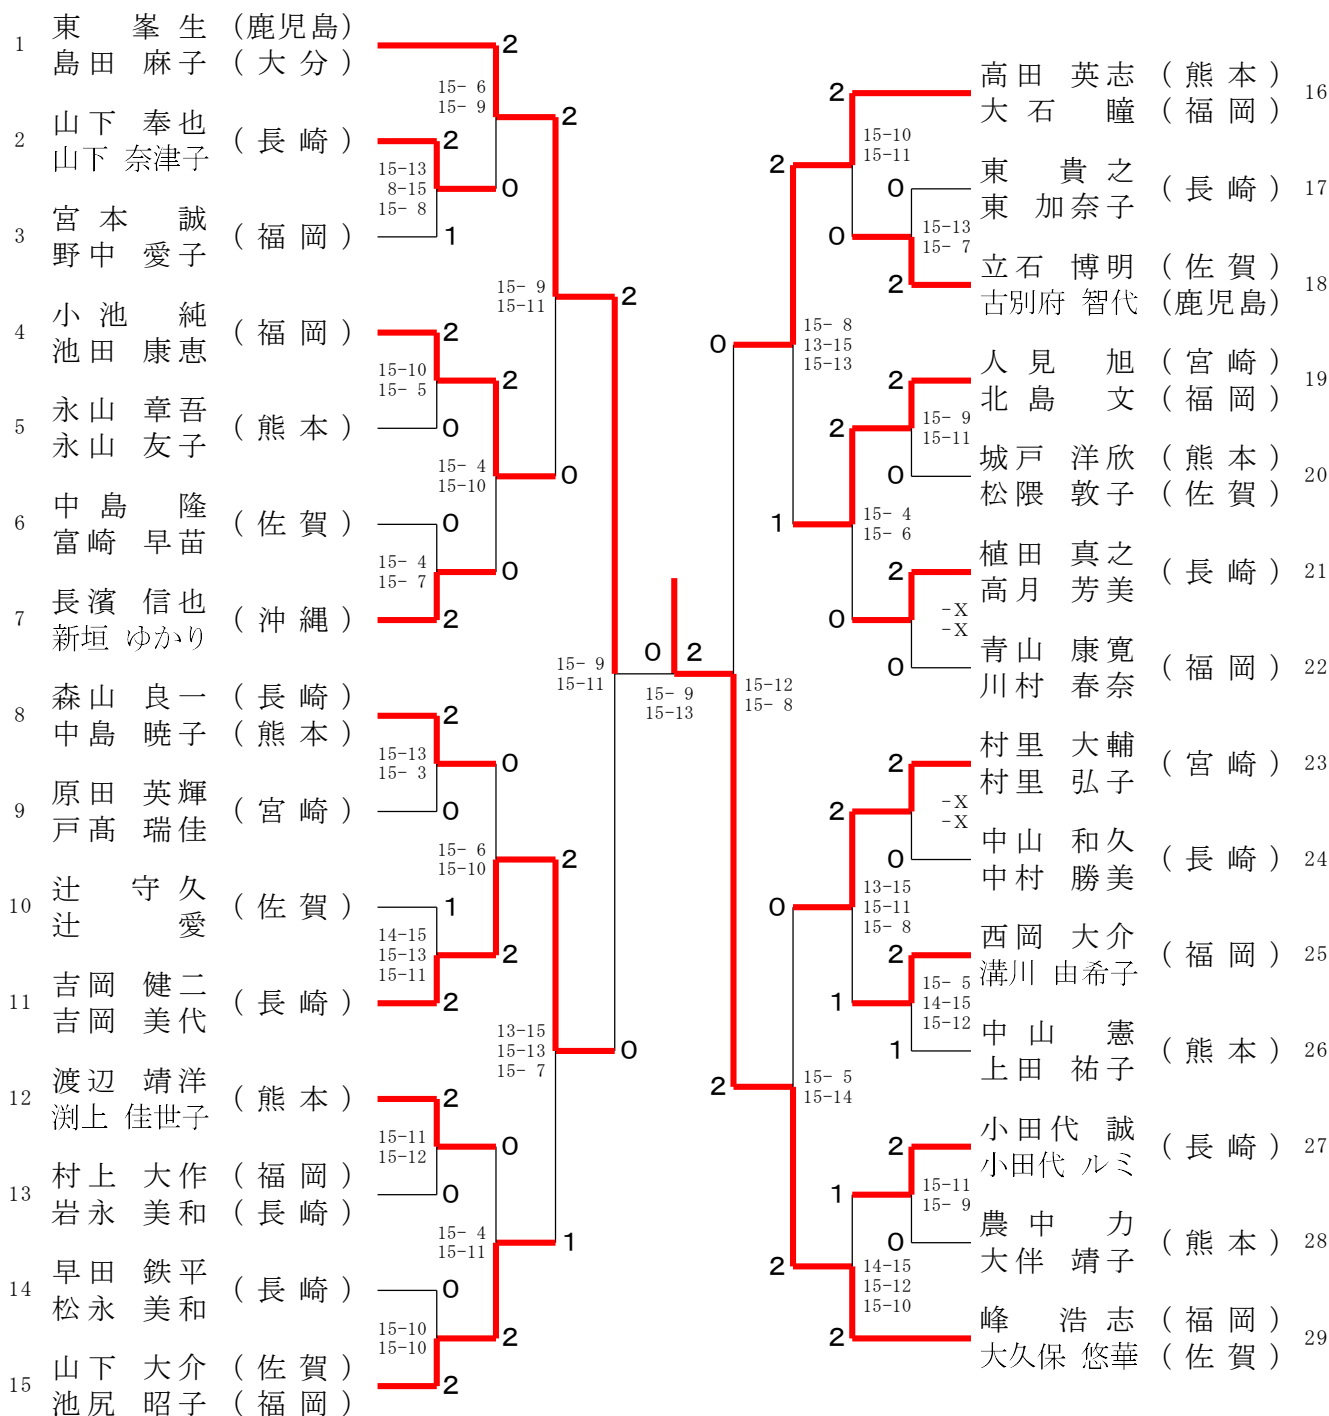

30歳以上女子複 (3 0 WD)

40歳以上女子複 (4 0 WD)

50歳以上女子複 (5 0 WD)

55歳以上女子複 (5 5 WD)

一般混合複 (XD)

1	荒木 絢 江崎 まりん (福岡)	2	福島 佑太 (熊本)	25
2	渡邊 悠基 作本 安美 (佐賀)	1	中橋 香澄 (鹿児島)	26
3	西田 匠吾 中原 香織 (福岡)	2	野村 涼太 (福岡)	27
4	岩崎 大和 亀田 楓 (熊本)	0	山崎 泰斗 (佐賀)	28
5	和久田 隆志 野田 帆奈美 (福岡)	2	永水 佳那 (福岡)	29
6	小川 航平 小川 優香 (鹿児島)	2	黒木 翔太 (福岡)	30
7	米持 雄貴 高口 美沙 (福岡)	2	黒木 友葵 (福岡)	31
8	池村 憂也 江島 妃咲 (長崎)	2	大槻 純也 (福岡)	32
9	城井 大滉 吉永 萌夏 (福岡)	2	若林 杏佳 (沖縄)	33
10	船津 丸悟 倉嶋 詩織 (大分)	0	仲原 翔平 (長崎)	34
11	高木 凱登 宅島 あや子 (熊本)	X	新垣 優美子 (熊本)	35
12	岡山 晃大 小野川 とうこ (宮崎)	X	内田 秀也 (熊本)	36
13	松原 恭平 友田 茜 (佐賀)	X	水口 茜音 (福岡)	37
14	越智 臨平 松本 静香 (福岡)	2	福岡 駿斗 (福岡)	38
15	川崎 翔 前田 遥香 (長崎)	1	西田 楓香 (福岡)	39
16	吉川 周佑 玉城 千衣奈 (沖縄)	0	黒田 大誠 (福岡)	40
17	古賀 健太郎 芳賀 真美 (福岡)	2	野田 大若菜 (佐賀)	41
18	大木 要幹 増永 優香 (熊本)	1	馬場 誉斗 (大分)	42
19	大塚 悟司 池永 さやみ (福岡)	2	村岡 遥 (福岡)	43
20	濱崎 英輝 西川 彩加 (鹿児島)	2	吉本 貴羽 (福岡)	44
21	野中 悠輝 進藤 優奈 (福岡)	0	鈴木 一斗 (福岡)	45
22	吉永 奈地 納富 由愛 (佐賀)	2	中山 映奈 (福岡)	46
23	才新 知矢 尾方 志紀 (熊本)	0	廣橋 諒人 (福岡)	47
24	奥村 魁夢 中田 萌 (長崎)	0	吉永 奈津美 (福岡)	48

30歳以上混合複 (30XD)

40歳以上混合複 (4 0 X D)

50歳以上混合複 (50XD)