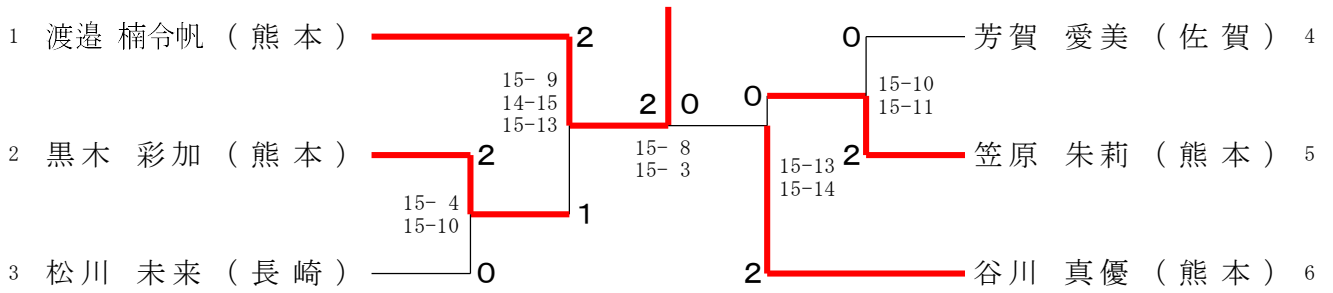

一般女子単 (WS)

30歳以上女子単 (30WS)