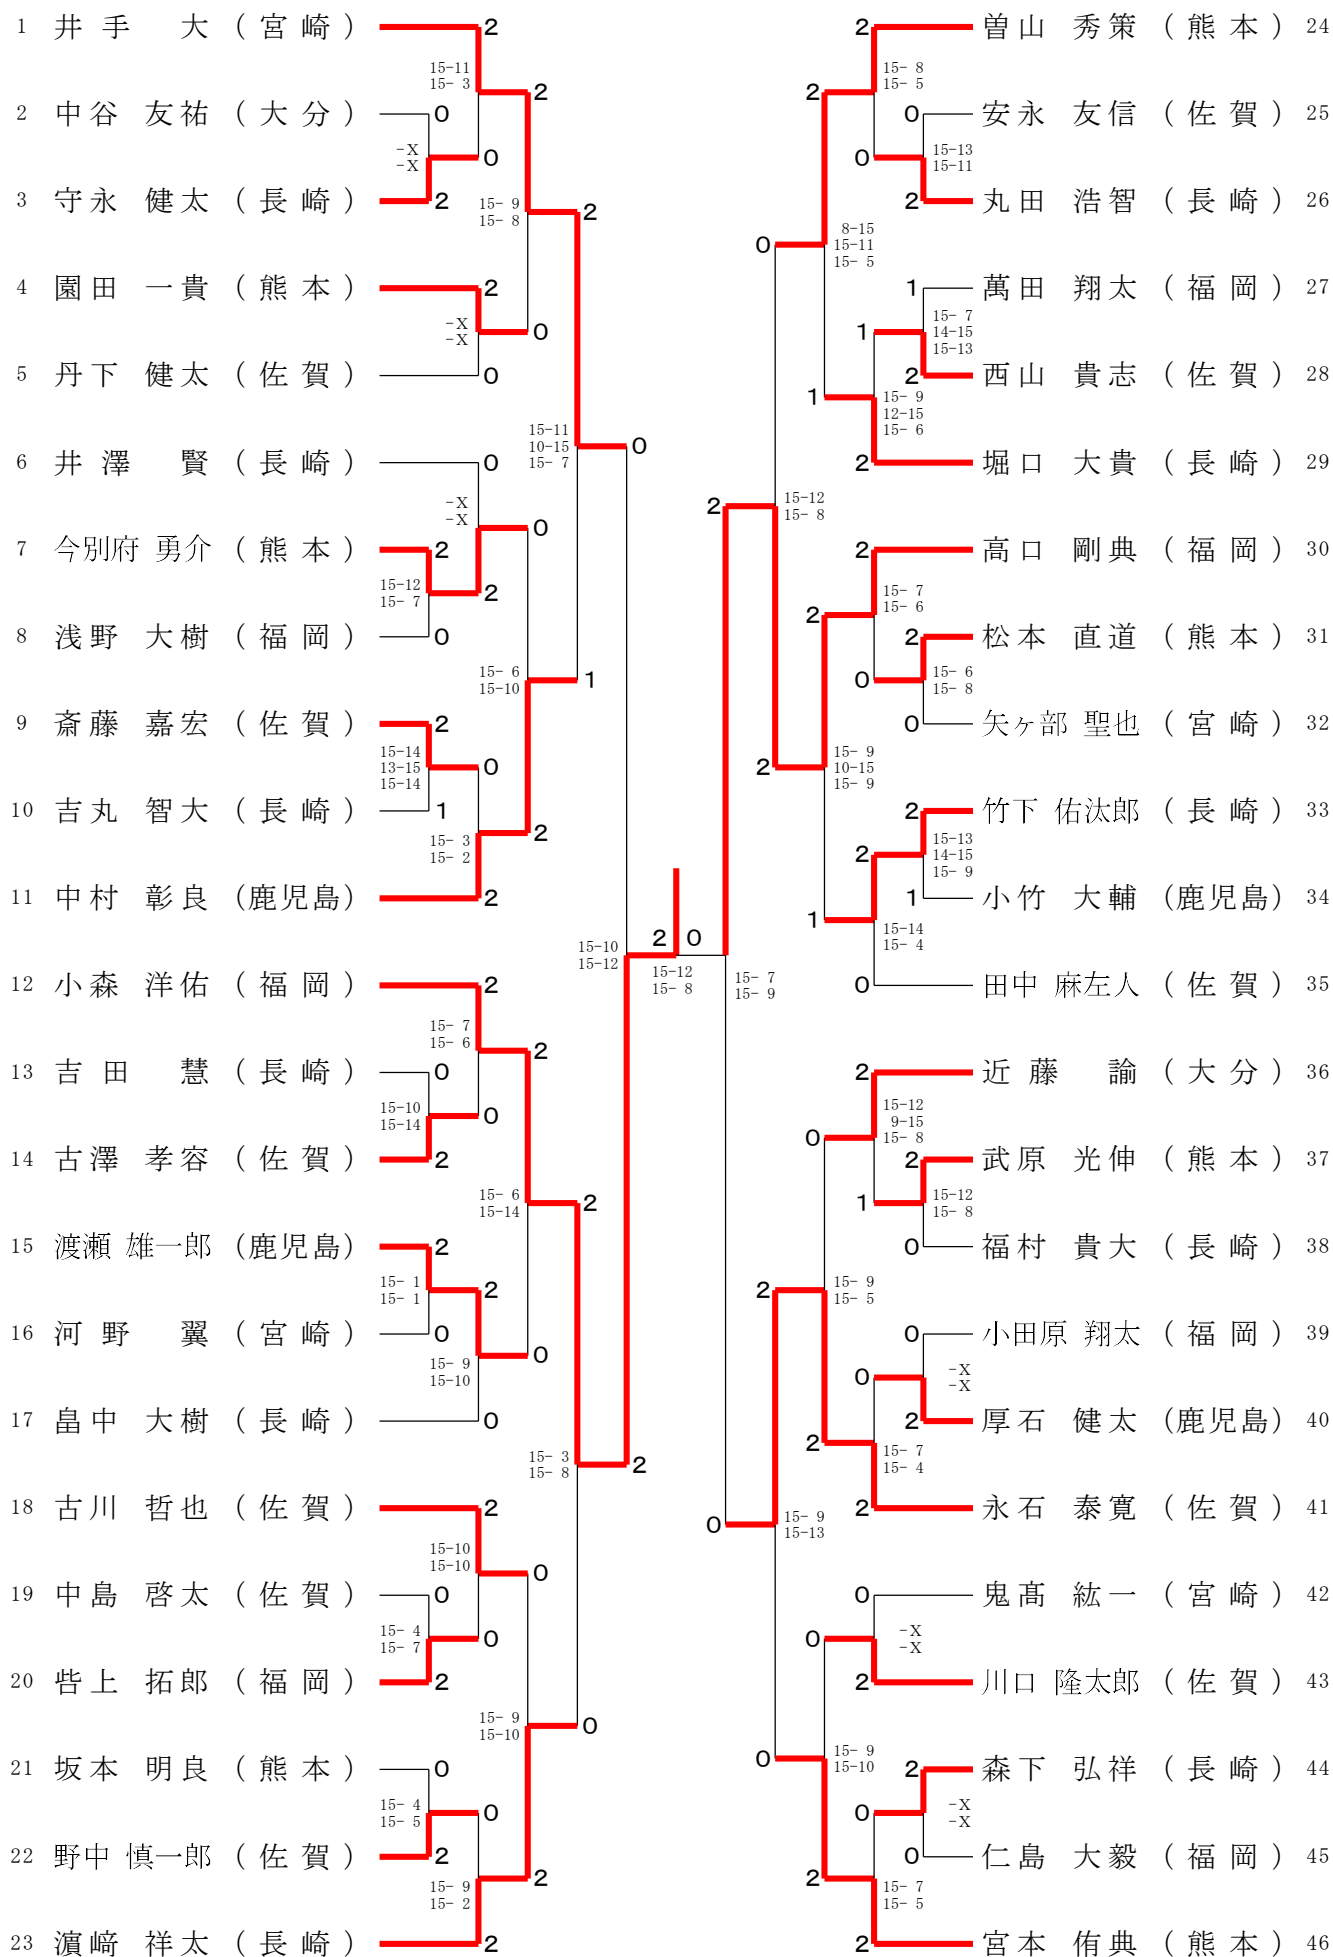

30歳以上男子単 (30MS)

40歳以上男子単 (40MS)

50歳以上男子単 (50MS)

55歳以上男子単 (55MS)

60歳以上男子単 (60MS)

1	川路 和利 (鹿児島)	2	2	2	佐田 聡 (福岡)	7
2	足立 隆雄 (福岡)	0	2	2	黒木 雄二 (宮崎)	8
3	治田 早美 (宮崎)	2	0	1	森澤 俊朗 (長崎)	9
4	松本 芳郎 (大分)	0	2	0	江藤 正治 (熊本)	10
5	竹之内 正人 (福岡)	2	0	1	近藤 公輔 (福岡)	11
6	大村 裕一 (長崎)	1	0	0	伊藤 博史 (福岡)	12

65歳以上男子単 (65MS)

1	小宮 孝吉 (福岡)	2	2	2	吉田 博己 (長崎)	6
2	松山 幸雄 (長崎)	X	0	1	小野 乙昭 (大分)	7
3	西岡 哲男 (宮崎)	0	2	0	小川 幸孝 (長崎)	8
4	谷村 裕章 (長崎)	0	2	2	高嶋 登志男 (福岡)	9
5	川崎 和幸 (佐賀)	2	2	2	日高 道男 (宮崎)	10

70歳以上男子単 (70MS)

1	歳嶋 廣久 (熊本)	2	2	2	吉田 哲雄 (福岡)	8
2	船本 高秀 (長崎)	2	2	0	辻村 敏 (長崎)	9
3	羽江 雄司 (福岡)	0	0	2	福田 光雄 (長崎)	10
4	川北 禎一 (熊本)	2	2	0	堀 明 (熊本)	11
5	岩永 栄二 (長崎)	0	2	2	島田 勉 (大分)	12
6	福貞 能章 (長崎)	0	0	0	中谷 正昭 (福岡)	13
7	厚石 博美 (鹿児島)	2	0	2	小嶋 英明 (熊本)	14
				2	今里 敏喜 (長崎)	15

一般女子単 (WS)

30歳以上女子単 (30WS)

一般男子複 (MD)

1	田中	陸人	(福岡)	2	進藤	藤山	(福岡)	40
2	吉永	奈地	(佐賀)	2	平野	新偉	(熊本)	41
3	副島	智大	(長崎)	0	中谷	佐友	(大分)	42
4	島添	大地	(福岡)	0	細山	田斐	(宮崎)	43
5	田原	朗海	(熊本)	2	今浅	村尾	(熊本)	44
6	米持	雄貴	(福岡)	0	岩高	切木	(熊本)	45
7	徳永	大和	(長崎)	2	渡部	北耕	(福岡)	46
8	山山下	洋平	(佐賀)	X	萬松	屋本	(長崎)	47
9	官原	佳祐	(熊本)	0	川富	山副	(福岡)	48
10	廣橋	周佑	(沖縄)	1	中濱	村崎	(鹿児島)	49
11	谷口	祐斗	(佐賀)	2	福渡	島邊	(熊本)	50
12	野村	涼太	(鹿児島)	0	入坂	江本	(佐賀)	51
13	池原	孝大	(長崎)	2	山瀧	山口	(福岡)	52
14	沖山	侃右	(福岡)	1	原小	柳重	(長崎)	54
15	廣瀬	裕生	(福岡)	X	田狩	川野	(長崎)	55
16	黒木	翔太	(佐賀)	2	式森	田野	(福岡)	56
17	下松	孝則	(熊本)	2	内東	山裕	(熊本)	57
18	岡井	純大	(福岡)	X	井上	谷高	(佐賀)	58
19	森田	新太	(宮崎)	X	飯小	屋川	(福岡)	59
20	小藤	麟太	(福岡)	2	清櫻	家山	(大分)	60
21	藤若	慎力	(宮崎)	1	作禪	本田	(佐賀)	61
22	内藤	大樹	(熊本)	2	奥野	田山	(福岡)	62
23	武森	悠人	(大分)	1	青木	山口	(福岡)	63
24	楠西	田大	(福岡)	2	山中	谷翔	(佐賀)	64
25	川岩	雄太	(鹿児島)	2	熊船	津丸	(鹿児島)	65
26	木立	元石	(熊本)	0	川崎	赤崎	(長崎)	66
27	泉岩	本大	(熊本)	2	佐々	木丸	(福岡)	67
28	古高	木善	(佐賀)	0	岩福	岡崎	(熊本)	68
29	ムハマッド	ライハ	(長崎)	2	渡邊	本悠	(佐賀)	69
30	青木	雄有	(佐賀)	1	内南	田知	(長崎)	70
31	片山	颯人	(福岡)	2	井坂	上幸	(熊本)	71
32	吉古	野光	(長崎)	0	古賀	口健	(福岡)	72
33	篠原	雄一	(福岡)	0	池内	村場	(鹿児島)	73
34	大木	幸要	(熊本)	2	塚本	崎史	(福岡)	74
35	黒和	久田	(長崎)	2	濱崎	富元	(福岡)	75
36	上村	桑真	(熊本)	0	松浦	尾健	(長崎)	76
37	飯立	山石	(福岡)	0	溝上	上順	(佐賀)	77
38	川口	雅史	(熊本)	X	大槻	大政	(福岡)	78
39	濱久	松祥	(長崎)	2	平高	野拓	(熊本)	79