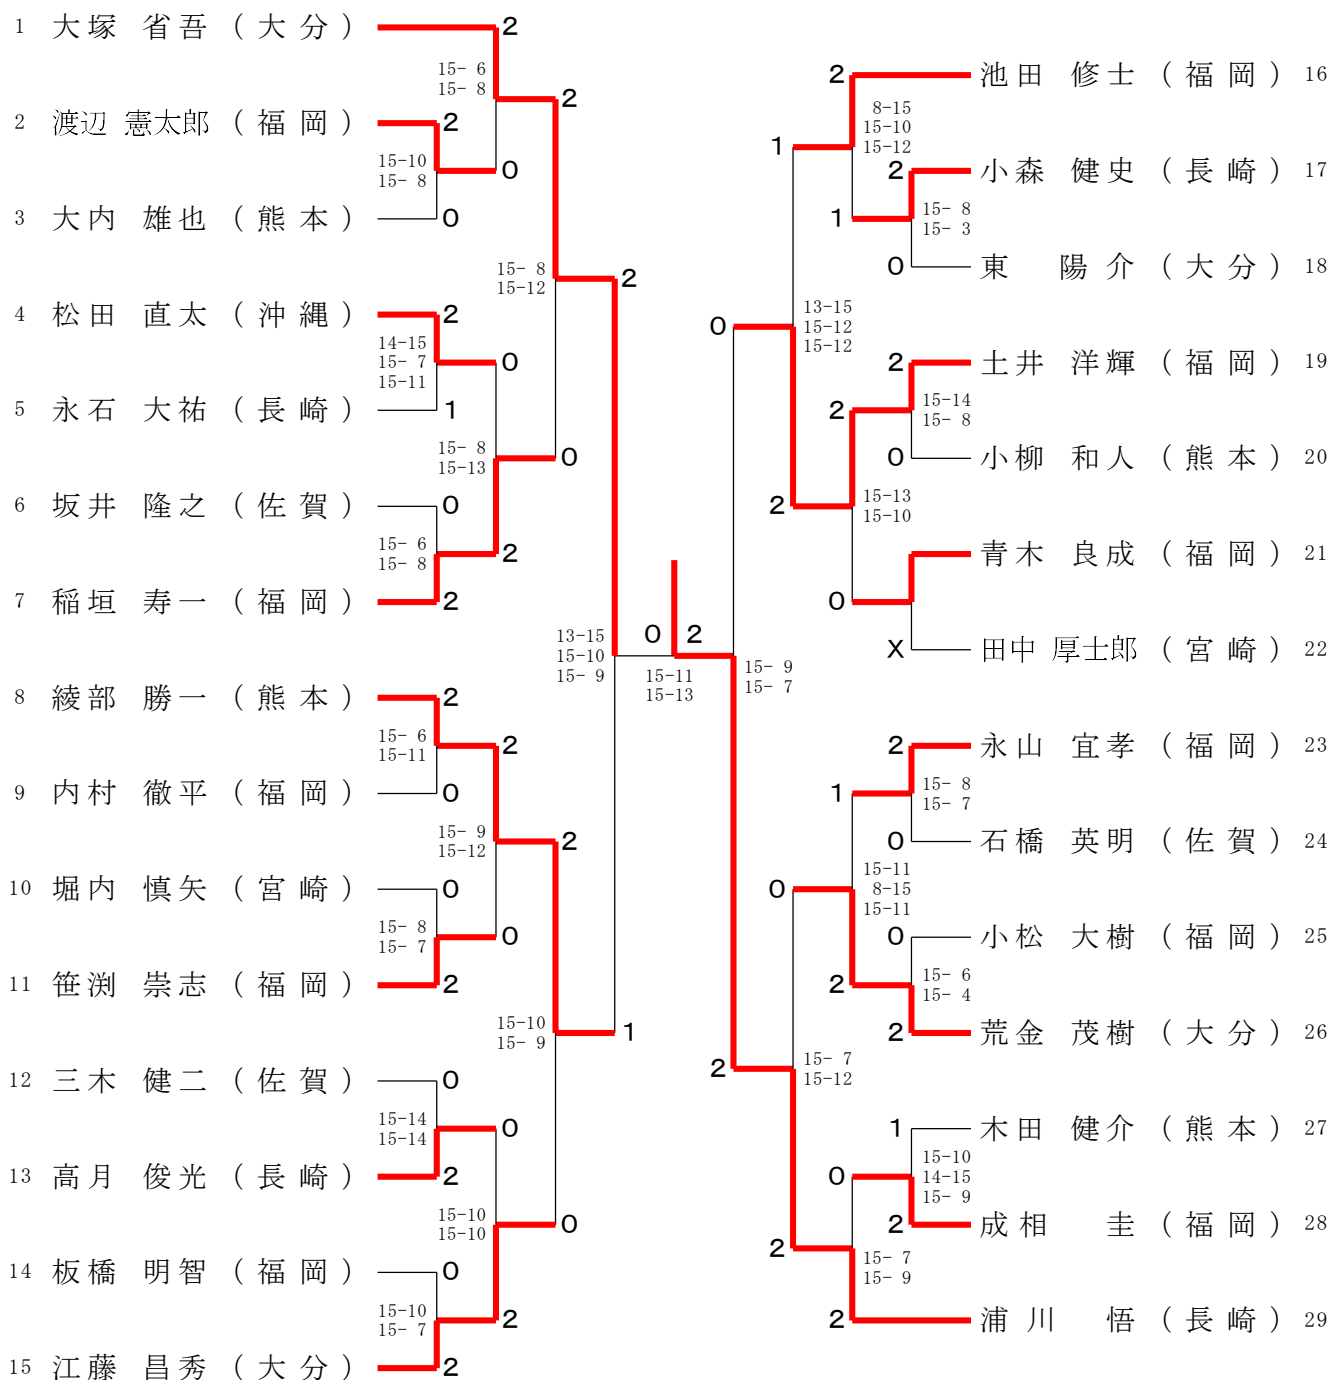

30歳以上男子単 (30MS)

40歳以上男子単 (40MS)

50歳以上男子単 (50MS)

55歳以上男子単 (55MS)

60歳以上男子単 (60MS)

1	川路 和利 (鹿児島)	2	2	2	佐田 聡 (福岡)	7
2	足立 隆雄 (福岡)	0	2	2	黒木 雄二 (宮崎)	8
3	治田 早美 (宮崎)	2	0	1	森澤 俊朗 (長崎)	9
4	松本 芳郎 (大分)	0	2	0	江藤 正治 (熊本)	10
5	竹之内 正人 (福岡)	2	0	1	近藤 公輔 (福岡)	11
6	大村 裕一 (長崎)	1	0	0	伊藤 博史 (福岡)	12

65歳以上男子単 (65MS)

1	小宮 孝吉 (福岡)	2	2	2	吉田 博己 (長崎)	6
2	松山 幸雄 (長崎)	X	0	1	小野 乙昭 (大分)	7
3	西岡 哲男 (宮崎)	0	2	0	小川 幸孝 (長崎)	8
4	谷村 裕章 (長崎)	0	2	2	高嶋 登志男 (福岡)	9
5	川崎 和幸 (佐賀)	2	2	2	日高 道男 (宮崎)	10

70歳以上男子単 (70MS)

1	歳嶋 廣久 (熊本)	2	2	2	吉田 哲雄 (福岡)	8
2	船本 高秀 (長崎)	2	2	0	辻村 敏 (長崎)	9
3	羽江 雄司 (福岡)	0	0	2	福田 光雄 (長崎)	10
4	川北 禎一 (熊本)	2	2	0	堀 明 (熊本)	11
5	岩永 栄二 (長崎)	0	2	2	島田 勉 (大分)	12
6	福貞 能章 (長崎)	0	0	0	中谷 正昭 (福岡)	13
7	厚石 博美 (鹿児島)	2	0	2	小嶋 英明 (熊本)	14
				2	今里 敏喜 (長崎)	15