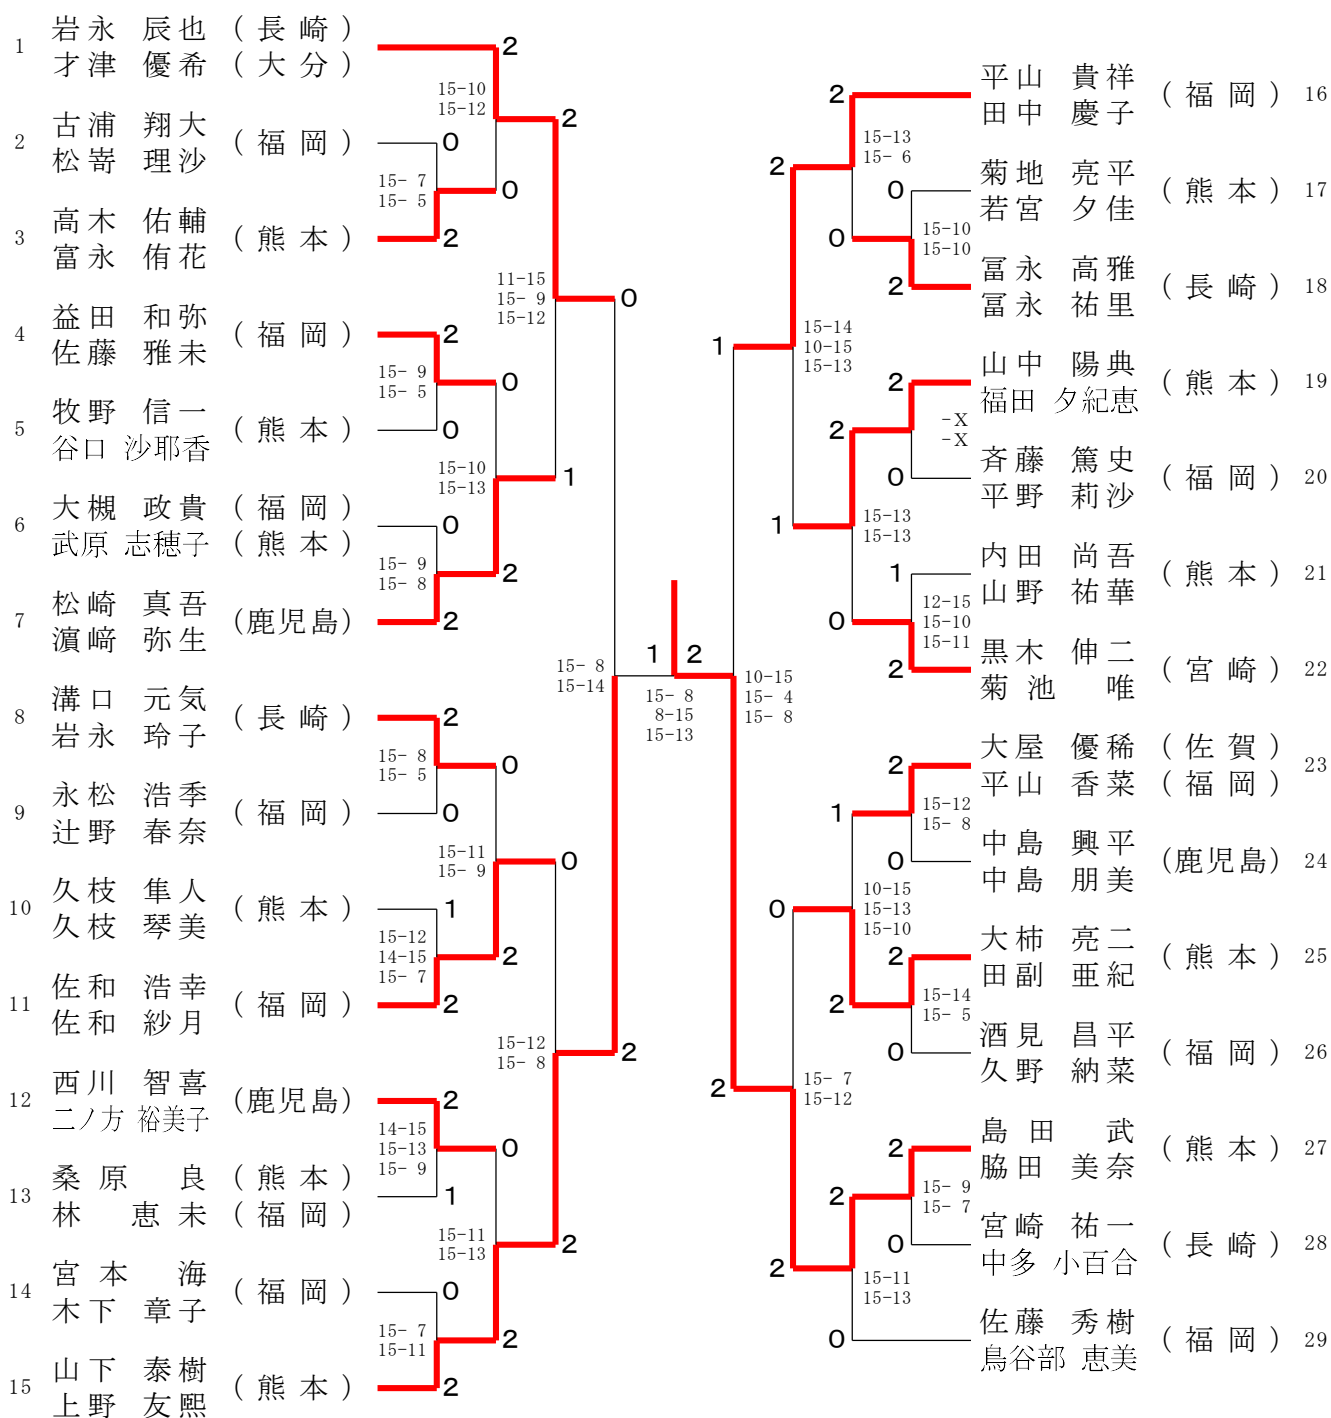

30歳以上女子複 (3 0 WD)

40歳以上女子複 (4 0 WD)

50歳以上女子複 (5 0 WD)

55歳以上女子複 (5 5 WD)

一般混合複 (XD)

1	荒木 絢 江崎 まりん (福岡)	2	福島 佑太 (熊本)	25
2	渡邊 悠基 作本 安美 (佐賀)	1	中橋 香澄 (鹿児島)	26
3	西田 匠吾 中原 香織 (福岡)	2	野村 涼太 (福岡)	27
4	岩崎 大和 亀田 楓 (熊本)	0	山崎 泰斗 (佐賀)	28
5	和久田 隆志 野田 帆奈美 (福岡)	2	永水 佳那 (福岡)	29
6	小川 航平 小川 優香 (鹿児島)	2	黒木 翔太 (福岡)	30
7	米持 雄貴 高口 美沙 (福岡)	2	黒木 友葵 (福岡)	31
8	池村 憂也 江島 妃咲 (長崎)	2	大槻 純也 (福岡)	32
9	城井 大滉 吉永 萌夏 (福岡)	2	若林 杏佳 (沖縄)	33
10	船津 丸悟 倉嶋 詩織 (大分)	0	仲原 翔平 (長崎)	34
11	高木 凱登 宅島 あや子 (熊本)	X	新垣 優美子 (熊本)	35
12	岡山 晃大 小野川 とうこ (宮崎)	X	内田 秀也 (熊本)	36
13	松原 恭平 友田 茜 (佐賀)	X	水口 茜音 (福岡)	37
14	越智 臨平 松本 静香 (福岡)	2	福岡 駿斗 (福岡)	38
15	川崎 翔 前田 遥香 (長崎)	1	西田 楓香 (福岡)	39
16	吉川 周佑 玉城 千衣奈 (沖縄)	0	黒田 大誠 (福岡)	40
17	古賀 健太郎 芳賀 真美 (福岡)	2	野田 大若菜 (佐賀)	41
18	大木 要幹 増永 優香 (熊本)	1	馬場 誉斗 (大分)	42
19	大塚 悟司 池永 さやみ (福岡)	2	村岡 遥 (福岡)	43
20	濱崎 英輝 西川 彩加 (鹿児島)	2	吉本 貴羽 (福岡)	44
21	野中 悠輝 進藤 優奈 (福岡)	0	鈴木 一斗 (福岡)	45
22	吉永 奈地 納富 由愛 (佐賀)	2	中山 映奈 (福岡)	46
23	才新 知矢 尾方 志紀 (熊本)	0	廣橋 諒人 (福岡)	47
24	奥村 魁夢 中田 萌 (長崎)	0	吉永 奈津美 (福岡)	48

30歳以上混合複 (30XD)

40歳以上混合複 (4 0 X D)

50歳以上混合複 (50XD)