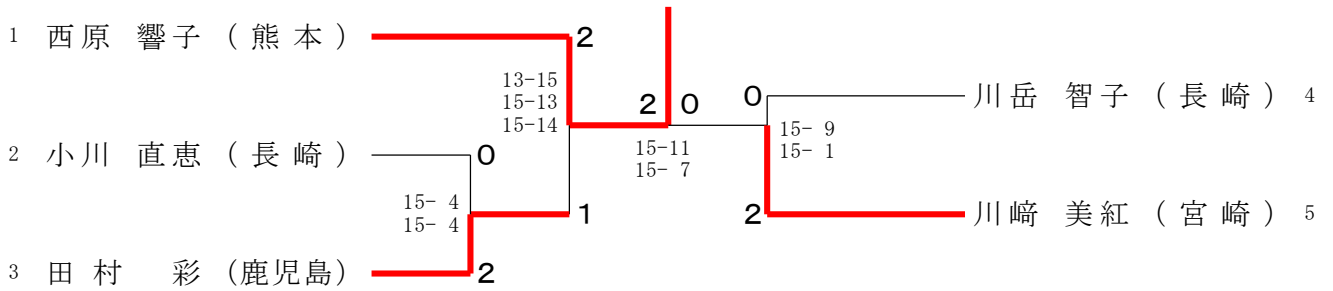

30歳以上女子単 (30WS)