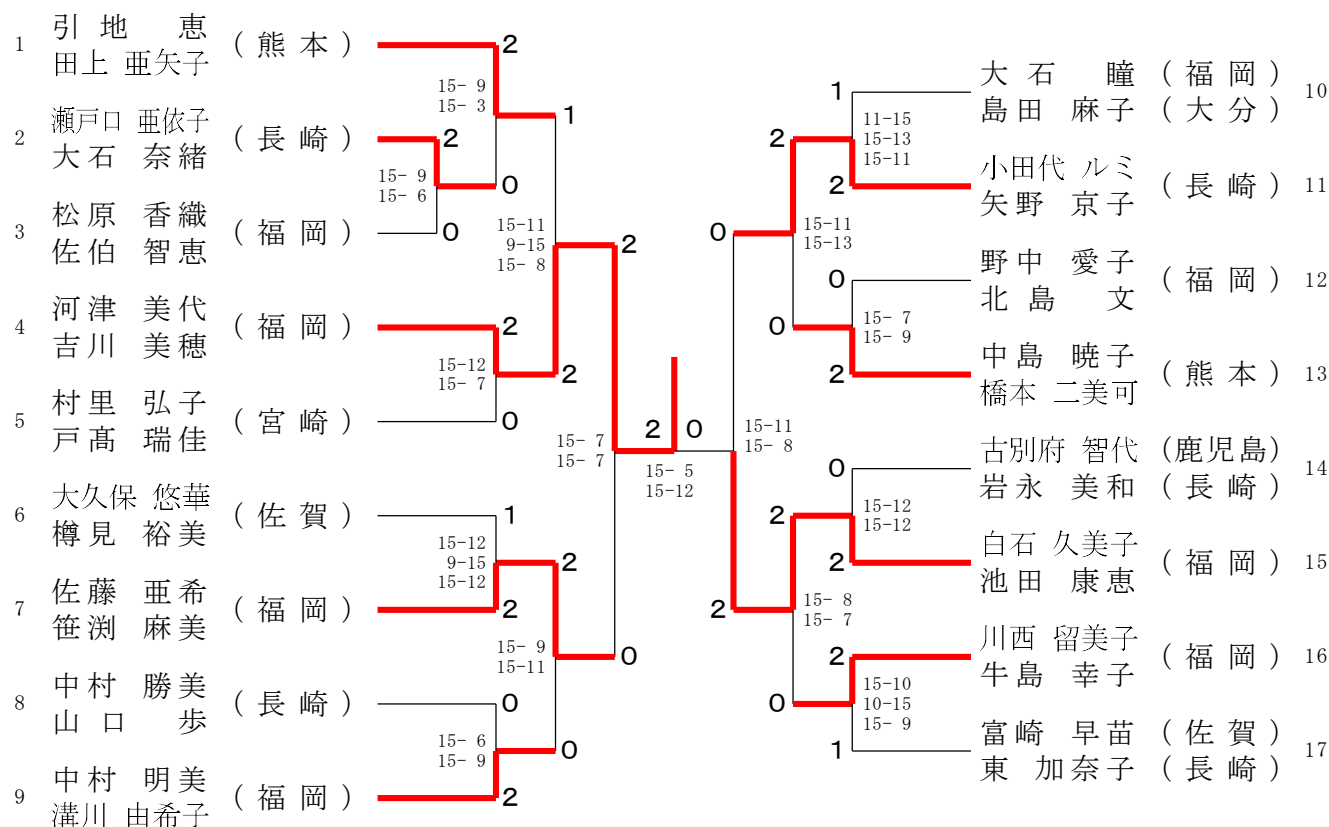

40歳以上女子複 (4 0 WD)