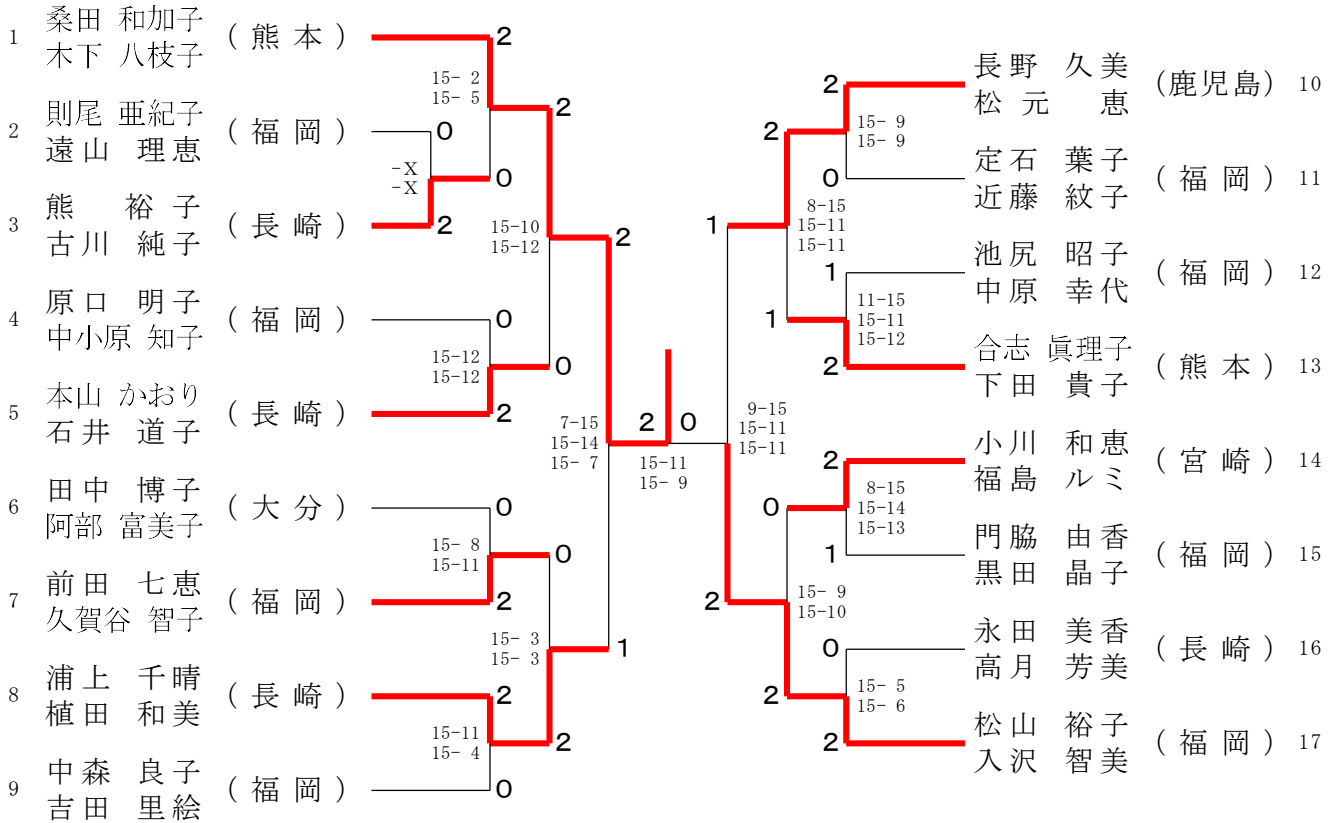

50歳以上女子複 (5 0 WD)