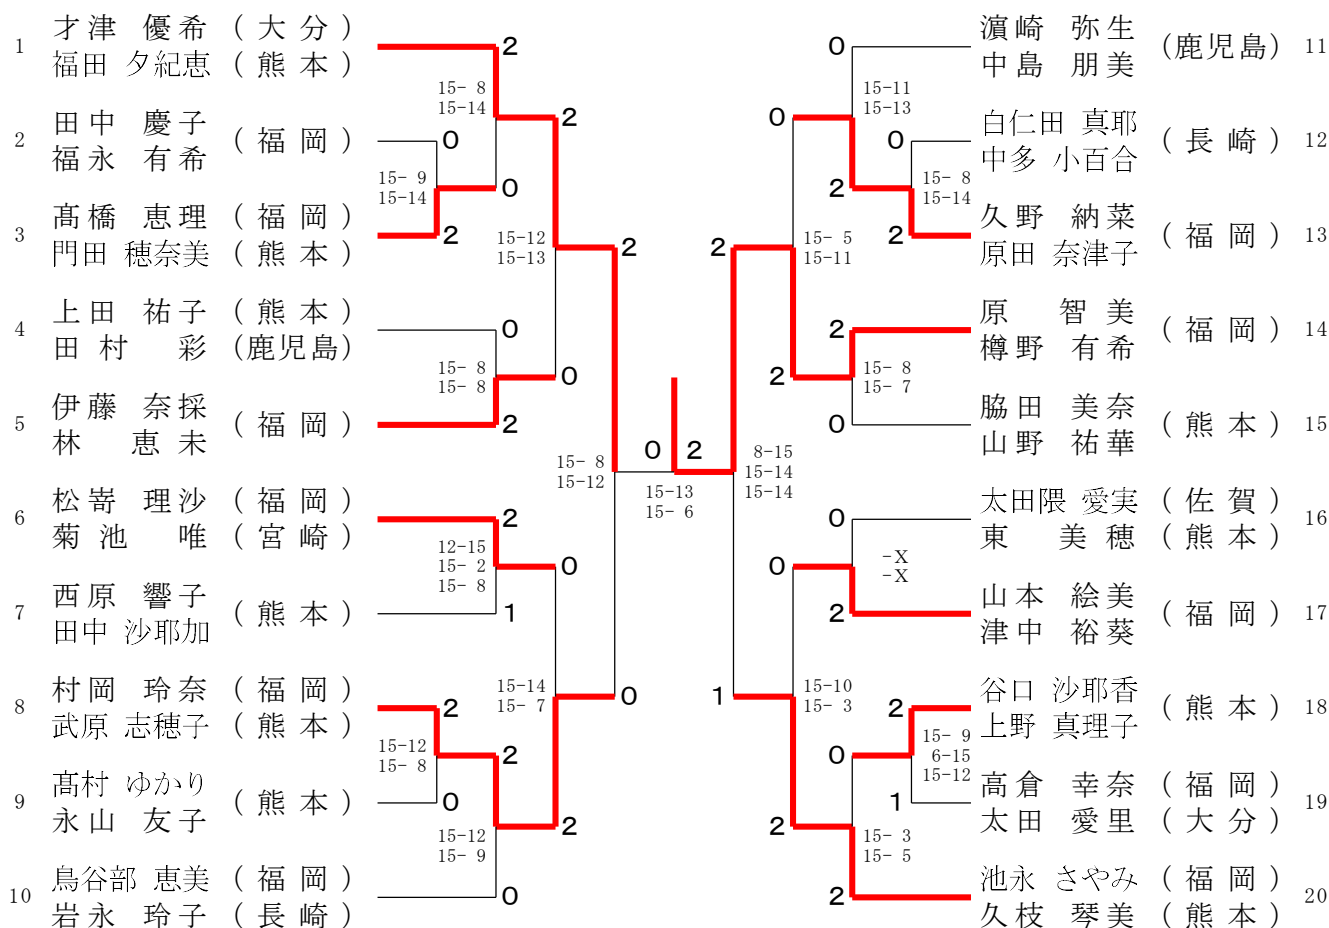

30歳以上女子複 (3 0 WD)