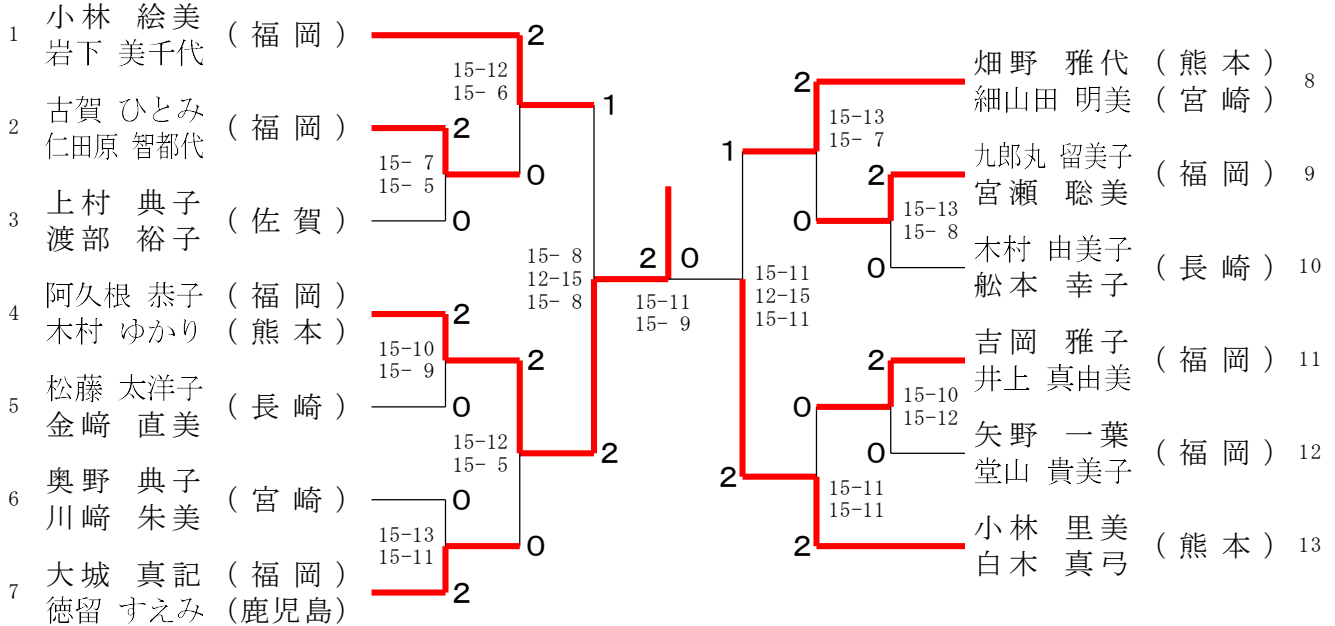

30歳以上女子複 (3 0 WD)

40歳以上女子複 (4 0 WD)

50歳以上女子複 (5 0 WD)

55歳以上女子複 (5 5 WD)

一般混合複 (XD)

1	荒木 絢 江崎 まりん (福岡)	2	福島 佑太 (熊本)	25
2	渡邊 悠基 作本 安美 (佐賀)	1	中橋 香澄 (鹿児島)	26
3	西田 匠吾 中原 香織 (福岡)	2	野村 涼太 (福岡)	27
4	岩崎 大和 亀田 楓 (熊本)	0	山崎 泰斗 (佐賀)	28
5	和久田 隆志 野田 帆奈美 (福岡)	2	永水 佳那 (福岡)	29
6	小川 航平 小川 優香 (鹿児島)	2	黒木 翔太 (福岡)	30
7	米持 雄貴 高口 美沙 (福岡)	2	黒木 友葵 (福岡)	31
8	池村 憂也 江島 妃咲 (長崎)	2	大槻 純也 (福岡)	32
9	城井 大滉 吉永 萌夏 (福岡)	2	若林 杏佳 (沖縄)	33
10	船津 丸悟 倉嶋 詩織 (大分)	0	仲原 翔平 (長崎)	34
11	高木 凱登 宅島 あや子 (熊本)	X	新垣 優美子 (熊本)	35
12	岡山 晃大 小野川 とうこ (宮崎)	X	内田 秀也 (熊本)	36
13	松原 恭平 友田 茜 (佐賀)	X	水口 茜音 (福岡)	37
14	越智 臨平 松本 静香 (福岡)	2	福岡 駿斗 (福岡)	38
15	川崎 翔 前田 遥香 (長崎)	1	西田 楓香 (福岡)	39
16	吉川 周佑 玉城 千衣奈 (沖縄)	0	黒田 大誠 (福岡)	40
17	古賀 健太郎 芳賀 真美 (福岡)	2	野田 大若菜 (佐賀)	41
18	大木 要幹 増永 優香 (熊本)	1	馬場 誉斗 (大分)	42
19	大塚 悟司 池永 さやみ (福岡)	2	村岡 遥 (福岡)	43
20	濱崎 英輝 西川 彩加 (鹿児島)	2	吉本 貴羽 (福岡)	44
21	野中 悠輝 進藤 優奈 (福岡)	0	鈴木 一斗 (福岡)	45
22	吉永 奈地 納富 由愛 (佐賀)	2	中山 映奈 (福岡)	46
23	才新 知矢 尾方 志紀 (熊本)	0	廣橋 諒人 (福岡)	47
24	奥村 魁夢 中田 萌 (長崎)	0	吉永 奈津美 (福岡)	48

30歳以上混合複 (30XD)

40歳以上混合複 (4 0 X D)

50歳以上混合複 (50XD)