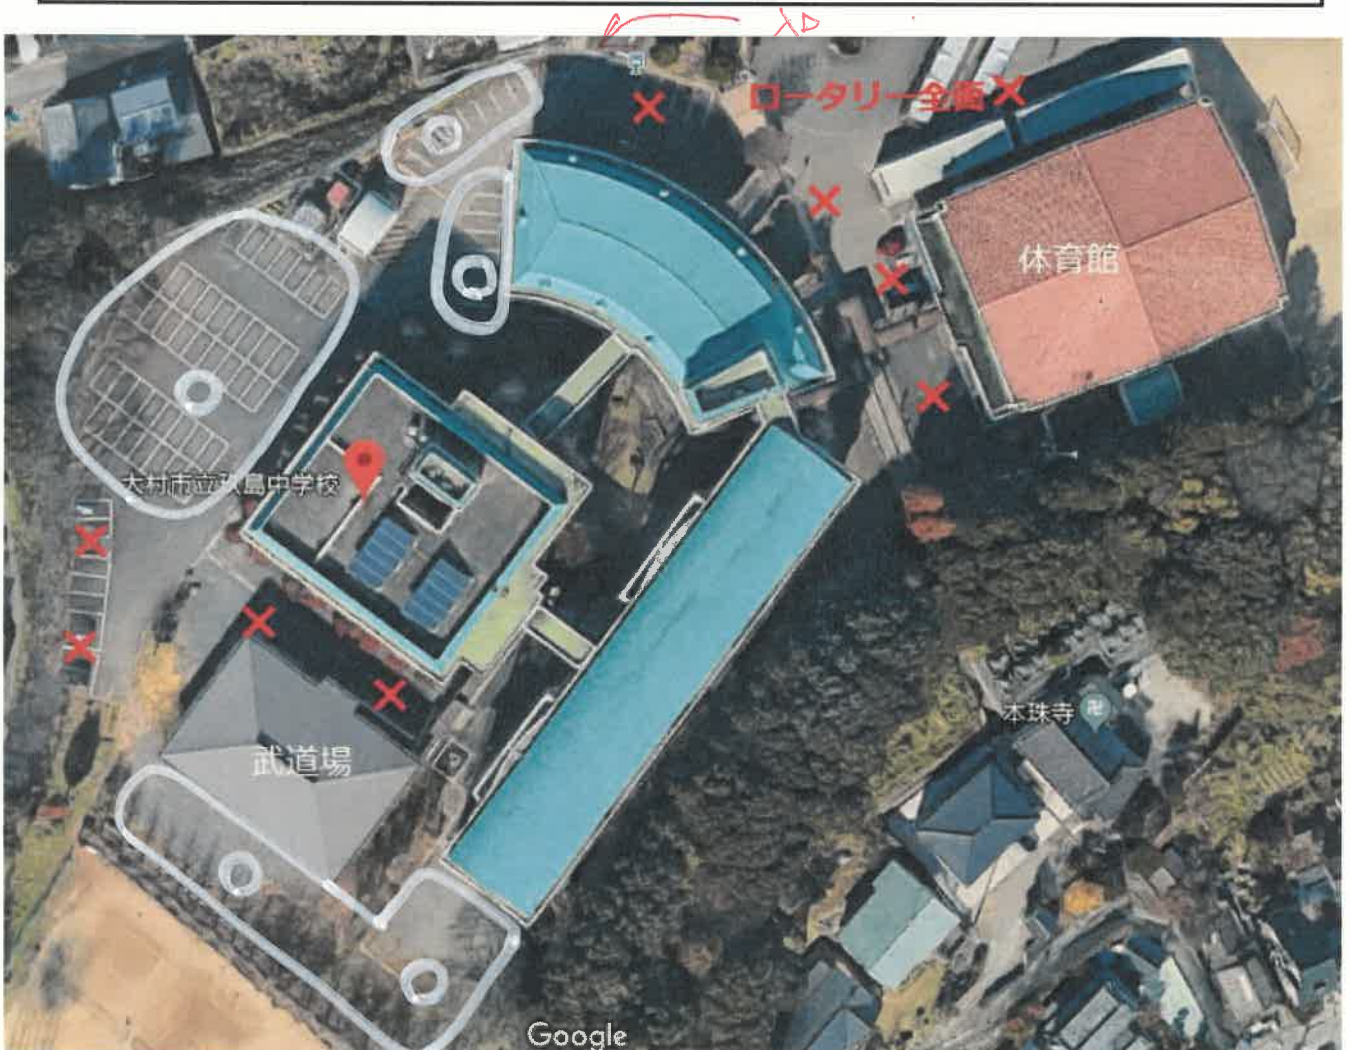

## 玖島中 駐車場の案内とお願い

ロータリー右奥の白枠・白線内へ停めてください（白枠内でも禁止箇所がありますので下の写真地図をご覧ください）

正門から右に入ってください

正門前（写真の手前）は駐車禁止です。停まっている車は墓参り用の車両です。関係者以外は駐車禁止となっています。

○印のところが駐車可能です。