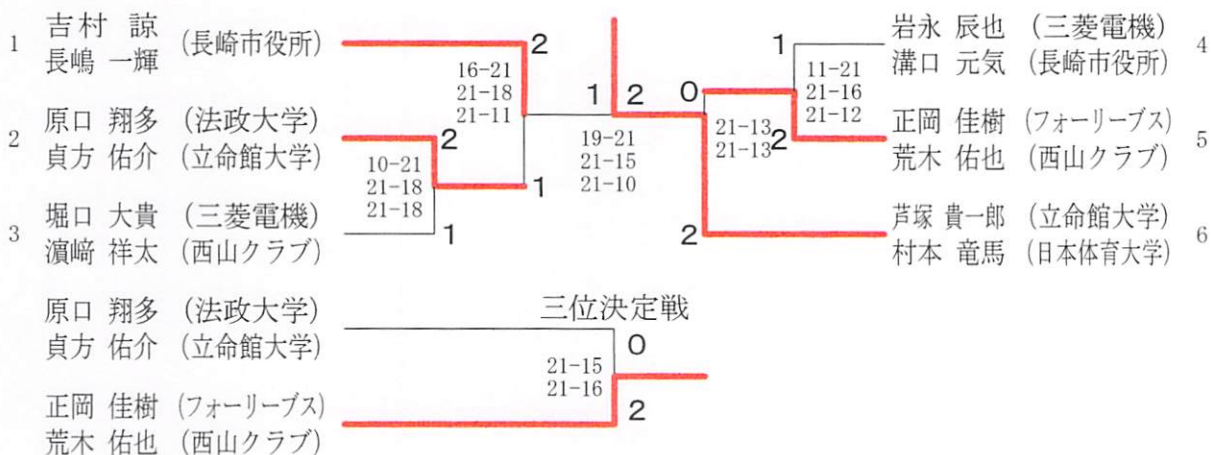

第73回国民体育大会長崎県予選（成年男女の部）

平成30年5月26日、27日

<一般男子ダブルス>

<一般男子シングルス>

<一般女子ダブルス>

<一般女子シングルス>	宮 崎	永 田	石 井	請 田	勝 敗	順位
宮崎 りの (トヨタ自動車)		○ 21-12 21-16	○ 21-13 21-16	× 22-24 21-15 21-16 18-21	M 2-1 G 5-2 P 145-117	2
永田 美樹 (東京女子体育大学)	× 12-21 16-21		× 16-21 15-21	× 21-17 11-21 17-21	M 0-3 G 1-6 P 108-143	4
石井 楓 (作新学院大学)	× 13-21 16-21	○ 21-16 21-15		× 16-21 17-21	M 1-2 G 2-4 P 104-115	3
請田 沙穂 (関西学院大学)	○ 24-22 15-21 21-18	○ 17-21 21-11 21-17	○ 21-16 21-17		M 3-0 G 6-2 P 161-143	1