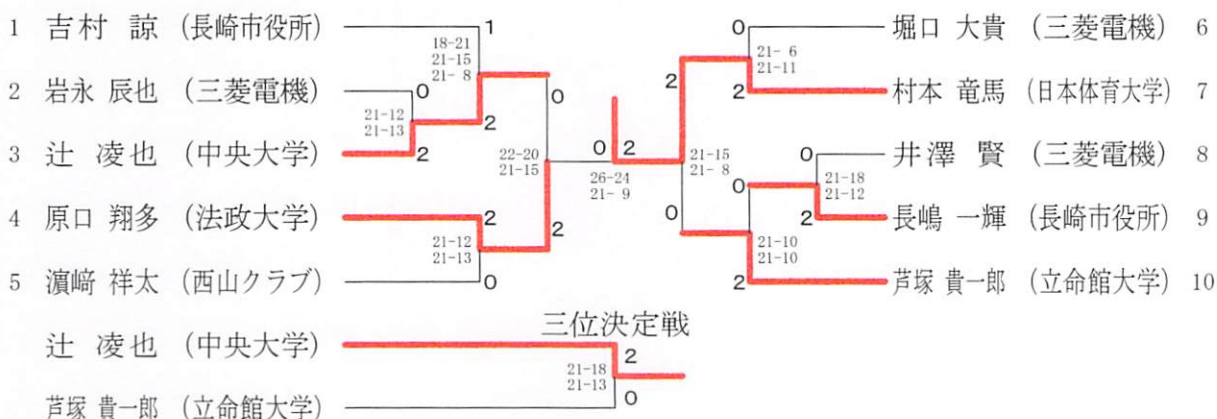

第73回国民体育大会長崎県予選（成年男女の部）

平成30年5月26日、27日

<一般男子ダブルス>

<一般男子シングルス>

<一般女子ダブルス>

<一般女子シングルス>	宮 崎	永 田	石 井	請 田	勝 敗	順位
宮崎 りの (トヨタ自動車)		○ 21-12 21-16	○ 21-13 21-16	× 22-24 21-15 21-16 18-21	M 2-1 G 5-2 P 145-117	2
永田 美樹 (東京女子体育大学)	× 12-21 16-21		× 16-21 15-21	× 21-17 11-21 17-21	M 0-3 G 1-6 P 108-143	4
石井 楓 (作新学院大学)	× 13-21 16-21	○ 21-16 21-15		× 16-21 17-21	M 1-2 G 2-4 P 104-115	3
請田 沙穂 (関西学院大学)	○ 24-22 15-21 21-18	○ 17-21 21-11 21-17	○ 21-16 21-17		M 3-0 G 6-2 P 161-143	1